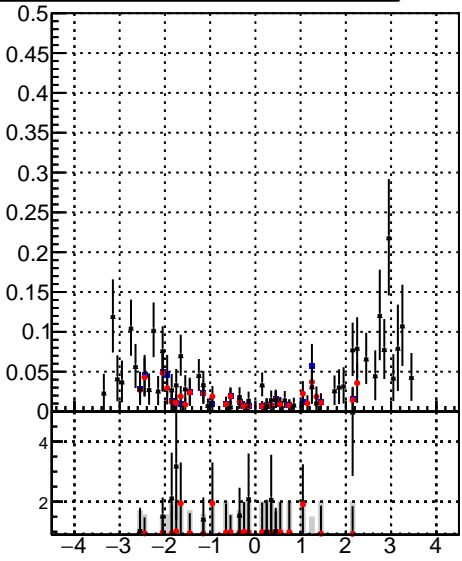

Efficiency vs p_T **fake+duplicates vs p_T** 

* trackinglters01-03fac7e
* oob
* trackingLST-lters01-03fac7e

**Efficiency vs ϕ** **fake+duplicates vs ϕ** 