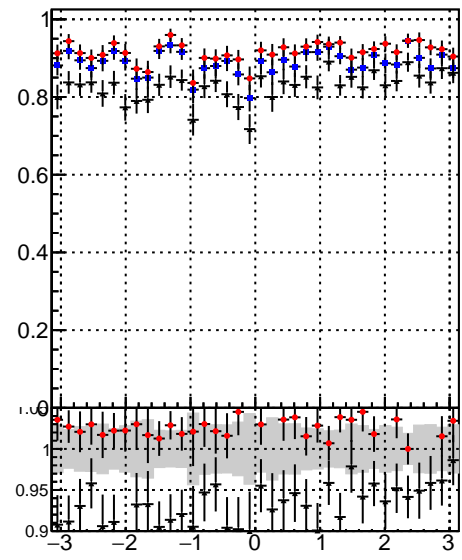

Efficiency vs p_T **fake+duplicates vs p_T** 

* trackinglters01-03fac7e
* oob
* trackingLST-lters01-03fac7e

**Efficiency vs ϕ** **fake+duplicates vs ϕ** 