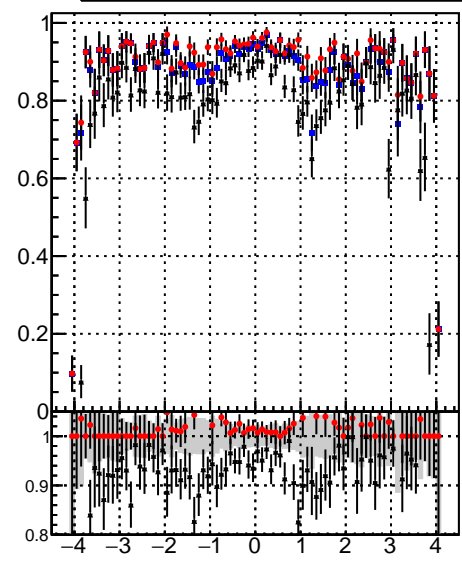

Efficiency vs p_T **fake+duplicates vs p_T** 

* trackinglters01-03fac7e
* oob
* trackingLST-lters01-03fac7e

**Efficiency vs ϕ** **fake+duplicates vs ϕ** 