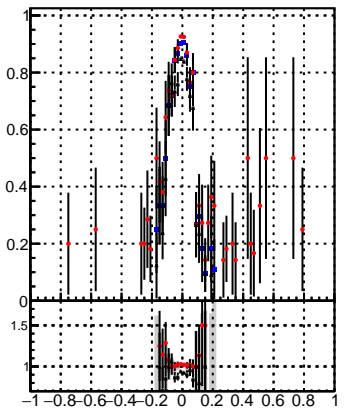

Efficiency vs Dxy(PV)**fake+duplicates vs dxy(PV)**

■ trackingiters01-03fac7e
■ oob
■ trackingLST-iters01-03fac7e

Efficiency vs Dxy(PV)**fake+duplicates vs dxy(PV)****Efficiency vs Dz(PV)****fake+duplicates vs dz(PV)****Efficiency vs Dz(PV)****fake+duplicates vs dz(PV)**