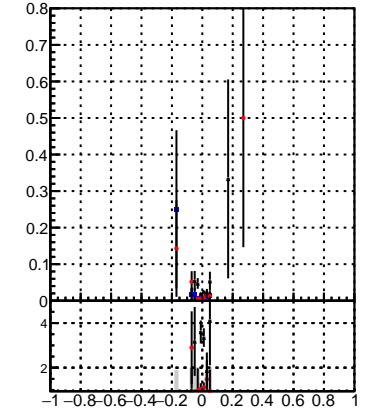

Efficiency vs Dxy(PV)**fake+duplicates vs dxy(PV)**

■ trackingiters01-03fac7e
■ oob
■ trackingLST-iters01-03fac7e

Efficiency vs Dxy(PV)**fake+duplicates vs dxy(PV)****Efficiency vs Dz(PV)****fake+duplicates vs dz(PV)****Efficiency vs Dz(PV)****fake+duplicates vs dz(PV)**