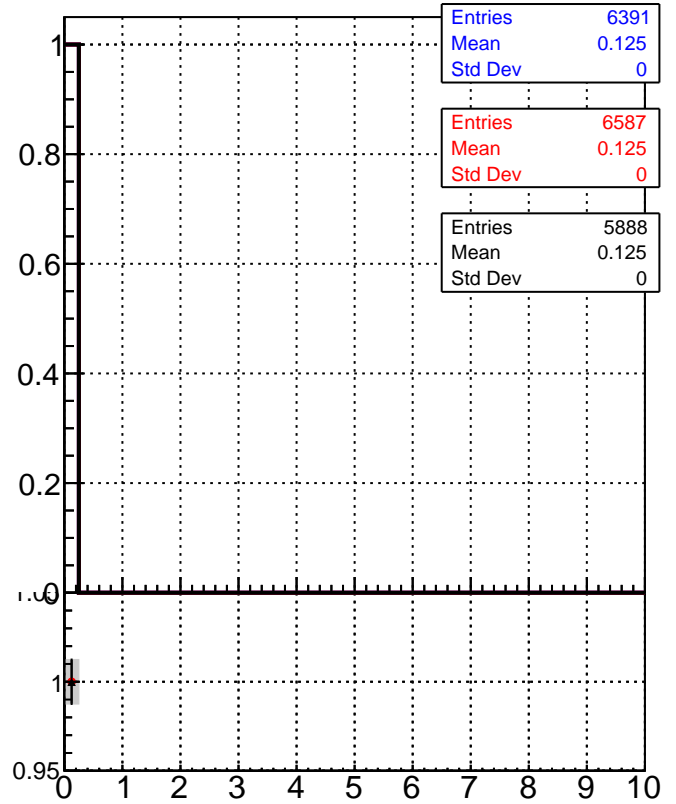

dE/dx estimator 1

dE/dx estimator 2

■ trackinglters01-03fac7e
● oob
▲ trackingLST-lters01-03fac7e