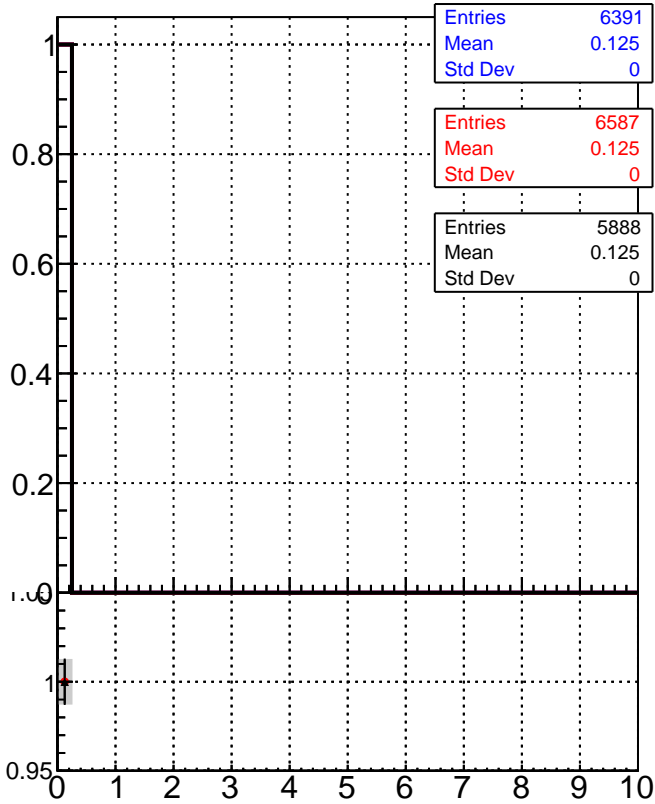

dE/dx estimator 1

dE/dx estimator 2

■ trackinglters01-03fac7e
● oob
▲ trackingLST-lters01-03fac7e