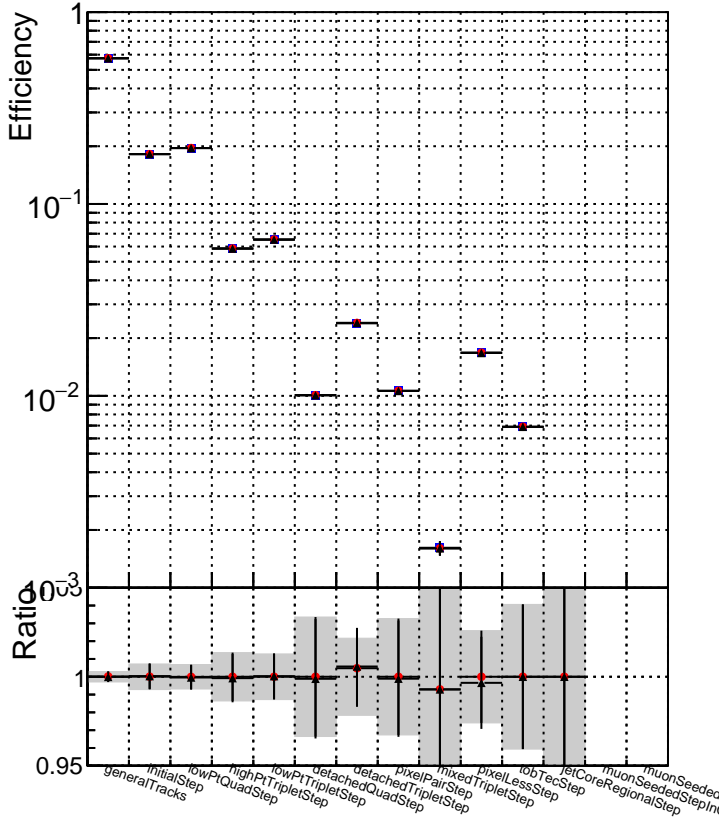

Efficiency vs collection

- DQM_ttbarPU_mkFit_5iter
- DQM_ttbarPU_mkFit_5iter_updatedPR111_update
- ▲ DQM_ttbarPU_mkFit_5iter_updatedPR111_update_fixPropagation