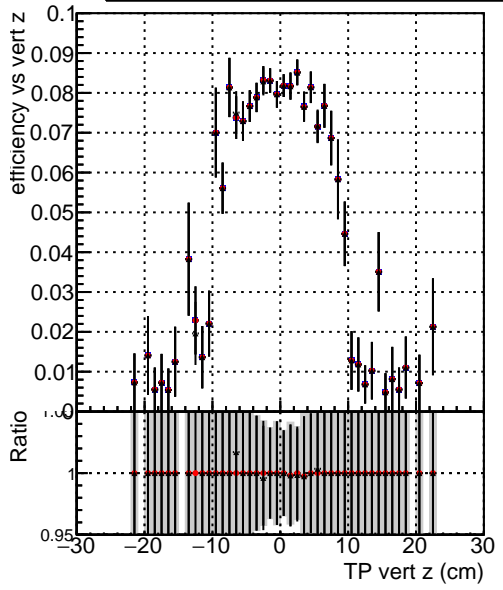

Efficiency vs vertpos

Efficiency

- DQM_ttbarPU_mkFit_5iter
- DQM_ttbarPU_mkFit_5iter_updatedPR111_update
- DQM_ttbarPU_mkFit_5iter_updatedPR111_update_fixPropagation

Efficiency vs. sim PV z