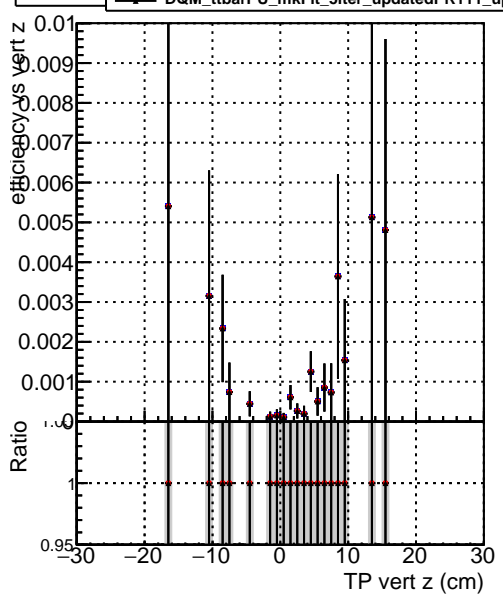

Efficiency vs vertpos

- DQM_ttbarPU_mkFit_5iter
- DQM_ttbarPU_mkFit_5iter_updatedPR111_update
- DQM_ttbarPU_mkFit_5iter_updatedPR111_update_fixPropagation

Efficiency

Efficiency vs. sim PV z