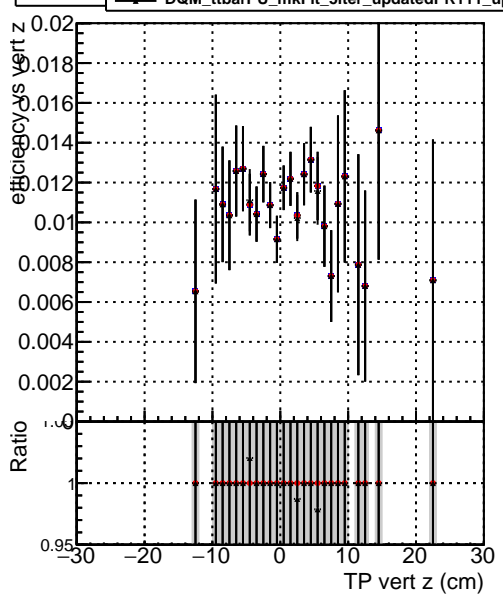

Efficiency vs vertpos

- DQM_ttbarPU_mkFit_5iter
- DQM_ttbarPU_mkFit_5iter_updatedPR111_update
- DQM_ttbarPU_mkFit_5iter_updatedPR111_update_fixPropagation

Efficiency vs vert z

Efficiency vs. sim PV z