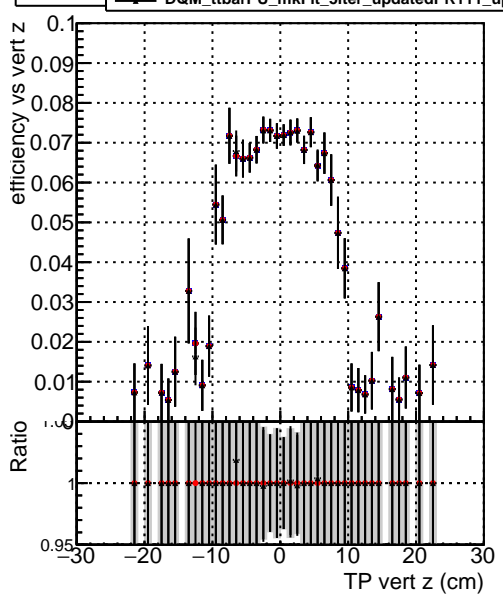

Efficiency vs vertpos

- DQM_ttbarPU_mkFit_5iter
- DQM_ttbarPU_mkFit_5iter_updatedPR111_update
- DQM_ttbarPU_mkFit_5iter_updatedPR111_update_fixPropagation

Efficiency vs vert z

Efficiency vs. sim PV z