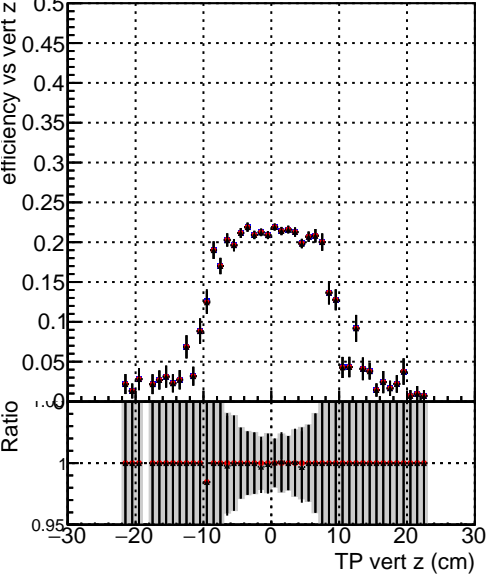

Efficiency vs vertpos

Efficiency

- DQM_ttbarPU_mkFit_5iter
- DQM_ttbarPU_mkFit_5iter_updatedPR111_update
- DQM_ttbarPU_mkFit_5iter_updatedPR111_update_fixPropagation

Efficiency vs. sim PV z