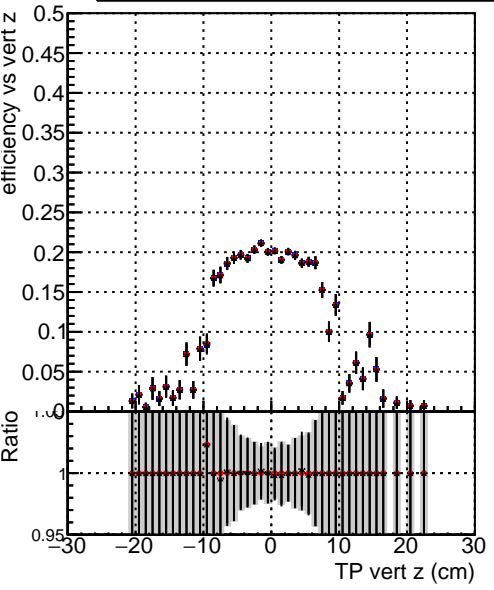

Efficiency vs vertpos

Efficiency

- DQM_ttbarPU_mkFit_5iter
- DQM_ttbarPU_mkFit_5iter_updatedPR111_update
- DQM_ttbarPU_mkFit_5iter_updatedPR111_update_fixPropagation

Efficiency vs. sim PV z