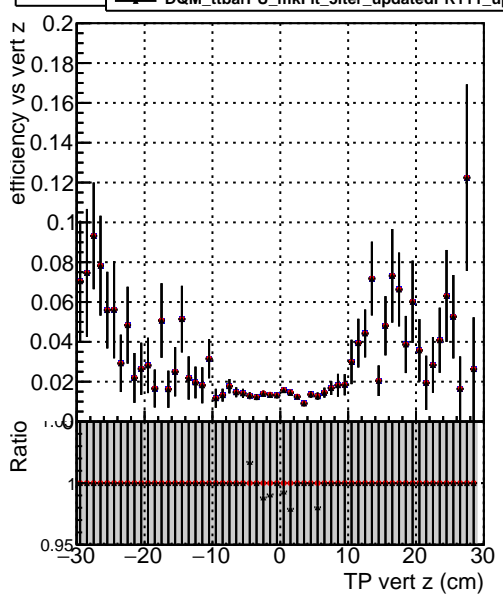

**Efficiency vs vertpos**

- DQM\_ttbarPU\_mkFit\_5iter
- DQM\_ttbarPU\_mkFit\_5iter\_updatedPR111\_update
- DQM\_ttbarPU\_mkFit\_5iter\_updatedPR111\_update\_fixPropagation

**Efficiency vs vert z**

**Efficiency vs. sim PV z**