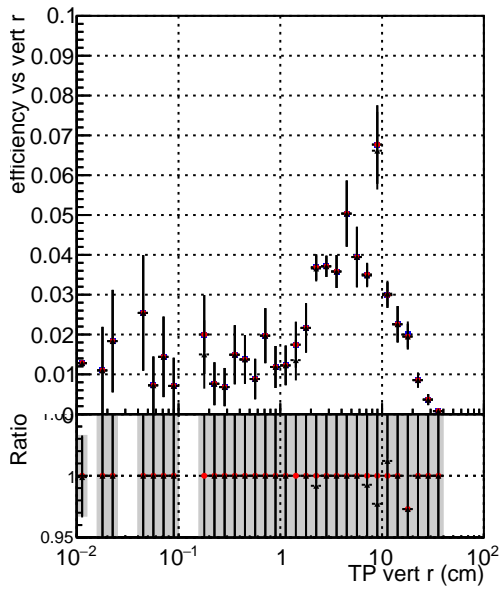

**Efficiency vs vertpos**

- DQM\_ttbarPU\_mkFit\_5iter
- DQM\_ttbarPU\_mkFit\_5iter\_updatedPR111\_update
- DQM\_ttbarPU\_mkFit\_5iter\_updatedPR111\_update\_fixPropagation

**Efficiency vs vert z**

**Efficiency vs. sim PV z**