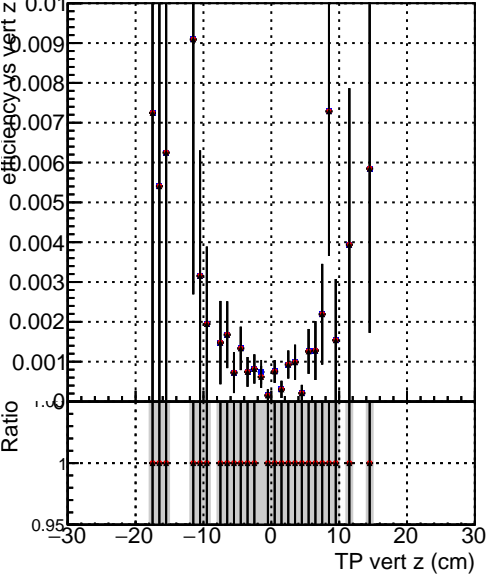

Efficiency vs vertpos

Efficiency vs TP vert z (cm)

- DQM_ttbarPU_mkFit_5iter
- DQM_ttbarPU_mkFit_5iter_updatedPR111_update
- DQM_ttbarPU_mkFit_5iter_updatedPR111_update_fixPropagation

Efficiency vs. sim PV z