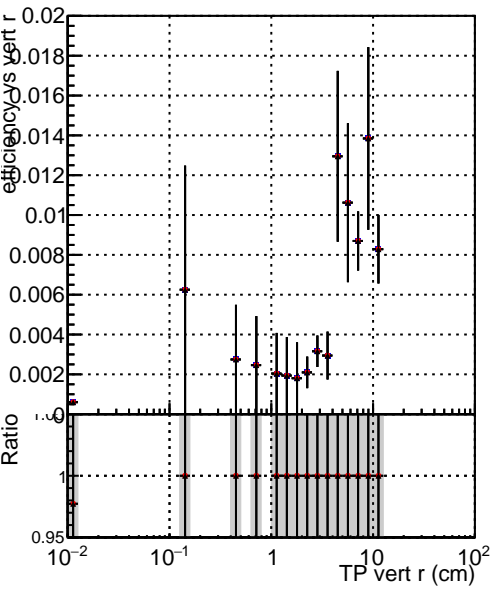

Efficiency vs vertpos

Efficiency vs TP vert z (cm)

- DQM_ttbarPU_mkFit_5iter
- DQM_ttbarPU_mkFit_5iter_updatedPR111_update
- DQM_ttbarPU_mkFit_5iter_updatedPR111_update_fixPropagation

Efficiency vs. sim PV z