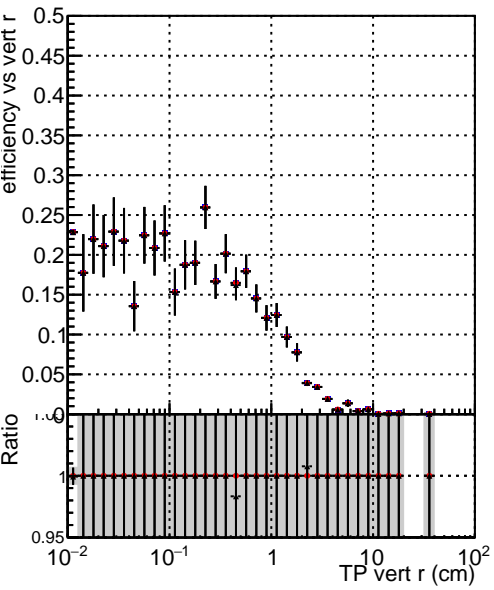

**Efficiency vs vertpos**

**Efficiency vs vert z**

- DQM\_ttbarPU\_mkFit\_5iter
- DQM\_ttbarPU\_mkFit\_5iter\_updatedPR111\_update
- DQM\_ttbarPU\_mkFit\_5iter\_updatedPR111\_update\_fixPropagation

**Efficiency vs. sim PV z**