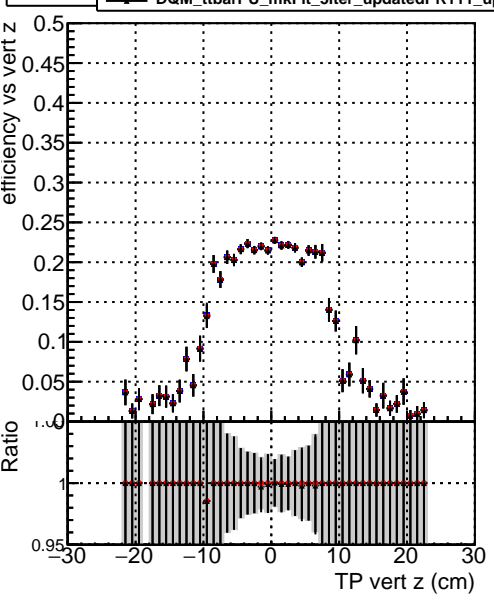

**Efficiency vs vertpos**

**Efficiency vs vert z**

- DQM\_ttbarPU\_mkFit\_5iter
- DQM\_ttbarPU\_mkFit\_5iter\_updatedPR111\_update
- DQM\_ttbarPU\_mkFit\_5iter\_updatedPR111\_update\_fixPropagation

**Efficiency vs. sim PV z**