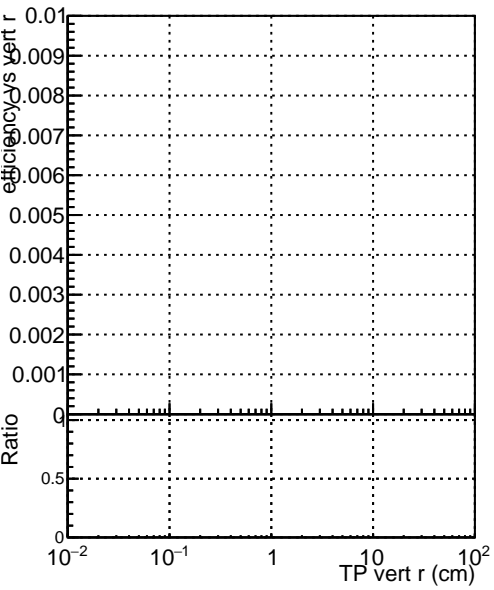

Efficiency vs vertpos

Efficiency vs TP vert z (cm)

- DQM_ttbarPU_mkFit_5iter
- DQM_ttbarPU_mkFit_5iter_updatedPR111_update
- DQM_ttbarPU_mkFit_5iter_updatedPR111_update_fixPropagation

Efficiency vs. sim PV z