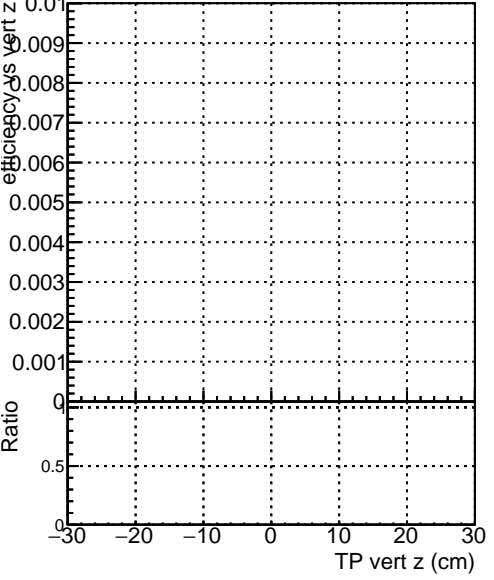

Efficiency vs vertpos

Efficiency vs TP vert z (cm)

- DQM_ttbarPU_mkFit_5iter
- DQM_ttbarPU_mkFit_5iter_updatedPR111_update
- DQM_ttbarPU_mkFit_5iter_updatedPR111_update_fixPropagation

Efficiency vs. sim PV z