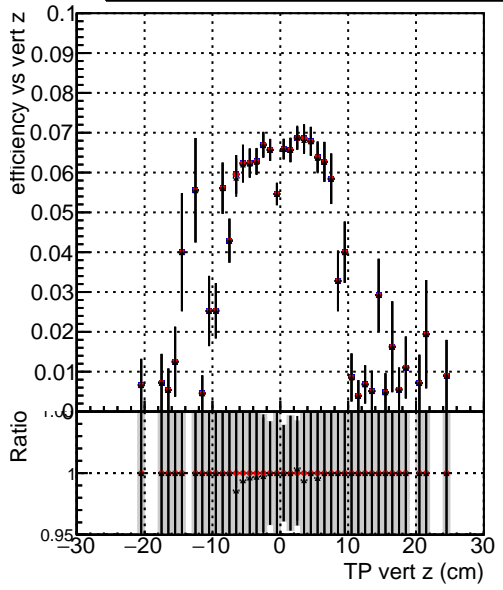

Efficiency vs vertpos

Efficiency

- DQM_ttbarPU_mkFit_5iter
- DQM_ttbarPU_mkFit_5iter_updatedPR111_update
- DQM_ttbarPU_mkFit_5iter_updatedPR111_update_fixPropagation

Efficiency vs. sim PV z