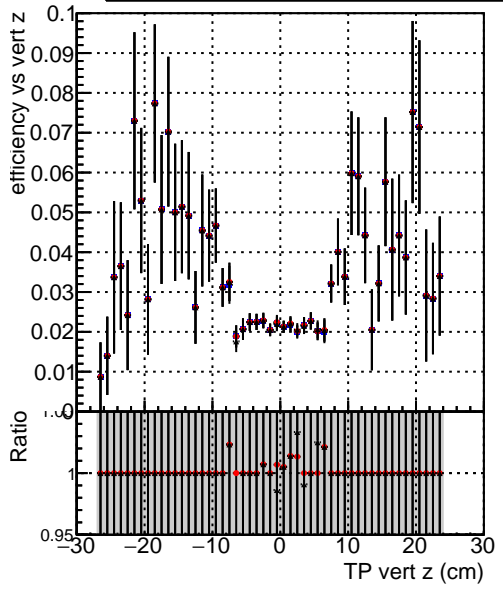

Efficiency vs vertpos

Efficiency

- DQM_ttbarPU_mkFit_5iter
- DQM_ttbarPU_mkFit_5iter_updatedPR111_update
- DQM_ttbarPU_mkFit_5iter_updatedPR111_update_fixPropagation

Efficiency vs. sim PV z