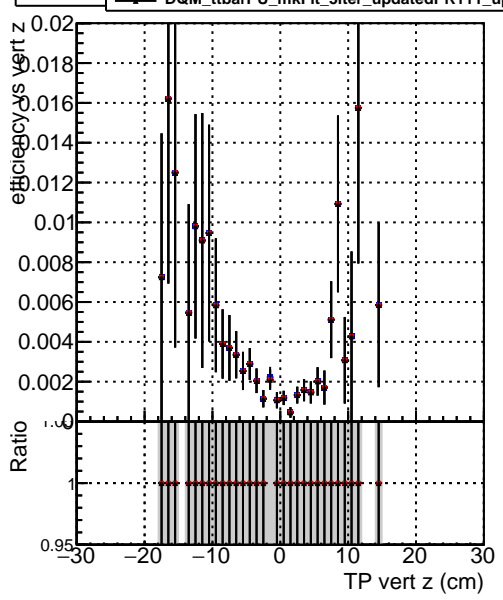

Efficiency vs vertpos

- DQM_ttbarPU_mkFit_5iter
- DQM_ttbarPU_mkFit_5iter_updatedPR111_update
- DQM_ttbarPU_mkFit_5iter_updatedPR111_update_fixPropagation

Efficiency vs vert z

Efficiency vs. sim PV z