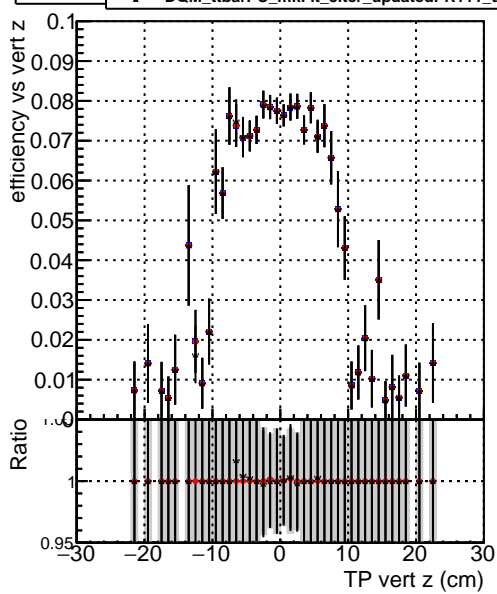

Efficiency vs vertpos**Efficiency vs vert z**

Legend for Efficiency vs vert z:

- DQM_ttbarPU_mkFit_5iter
- DQM_ttbarPU_mkFit_5iter_updatedPR111_update
- DQM_ttbarPU_mkFit_5iter_updatedPR111_update_fixPropagation

Efficiency vs. sim PV z