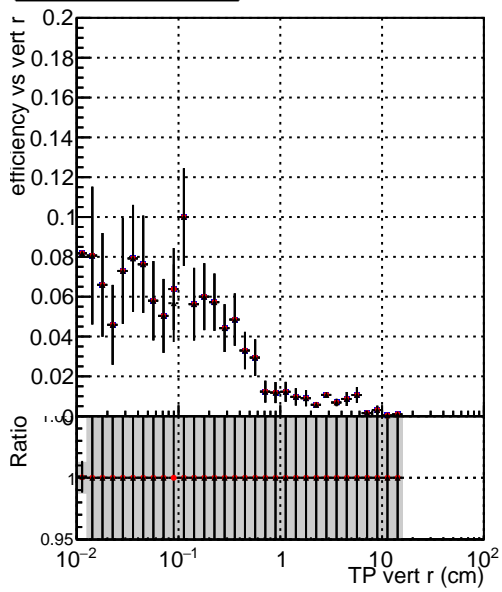

Efficiency vs vertpos**Efficiency vs vert z**

Legend for Efficiency vs vert z:

- DQM_ttbarPU_mkFit_5iter
- DQM_ttbarPU_mkFit_5iter_updatedPR111_update
- DQM_ttbarPU_mkFit_5iter_updatedPR111_update_fixPropagation

Efficiency vs. sim PV z