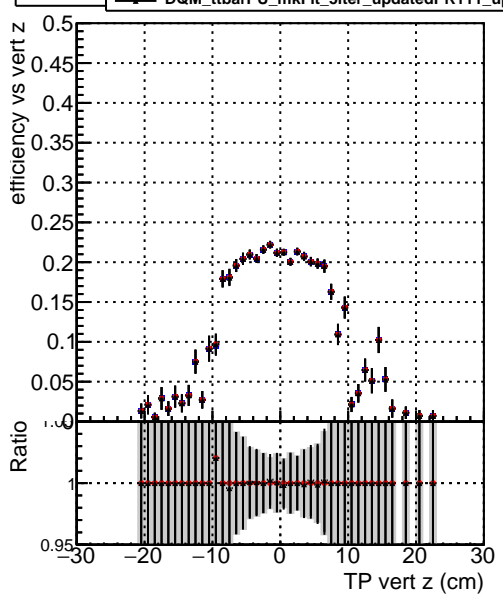

Efficiency vs vertpos

- DQM_ttbarPU_mkFit_5iter
- DQM_ttbarPU_mkFit_5iter_updatedPR111_update
- DQM_ttbarPU_mkFit_5iter_updatedPR111_update_fixPropagation

Efficiency vs vert z

Efficiency vs. sim PV z