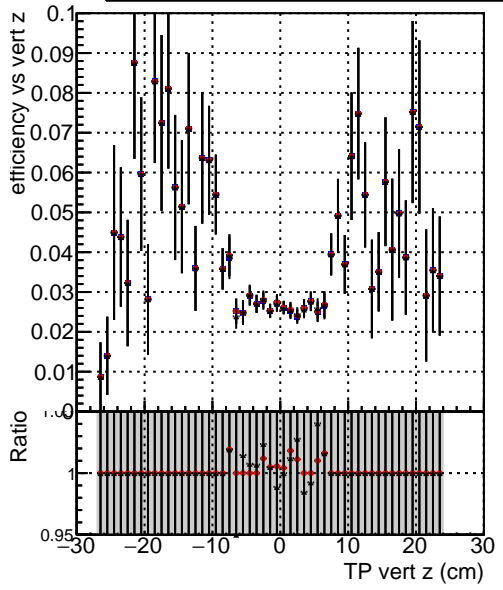

Efficiency vs vertpos

Efficiency

- DQM_ttbarPU_mkFit_5iter
- DQM_ttbarPU_mkFit_5iter_updatedPR111_update
- DQM_ttbarPU_mkFit_5iter_updatedPR111_update_fixPropagation

Efficiency vs. sim PV z