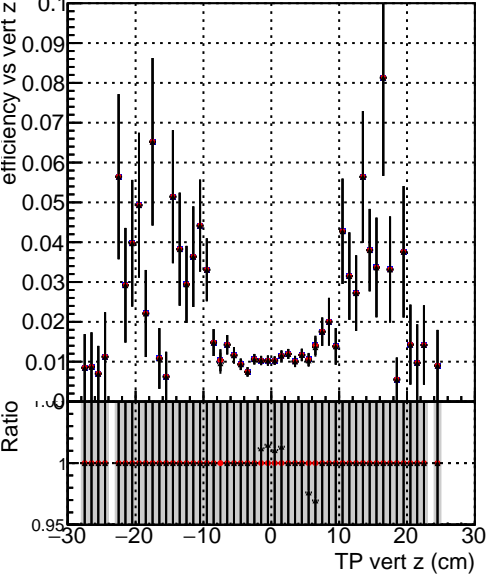

Efficiency vs vertpos

Efficiency

- DQM_ttbarPU_mkFit_5iter
- DQM_ttbarPU_mkFit_5iter_updatedPR111_update
- DQM_ttbarPU_mkFit_5iter_updatedPR111_update_fixPropagation

Efficiency vs. sim PV z