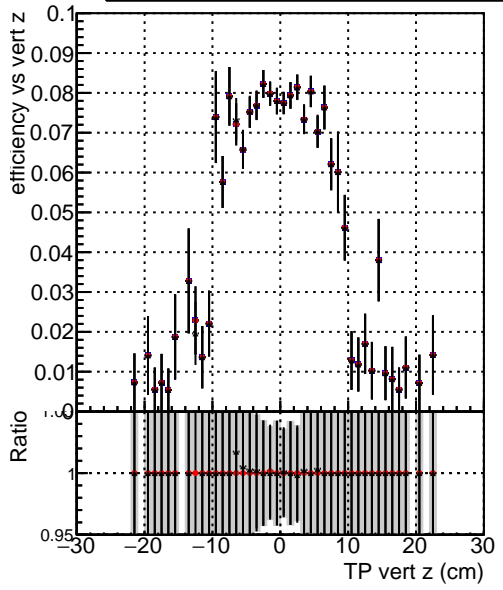

Efficiency vs vertpos

Efficiency

- DQM_ttbarPU_mkFit_5iter
- DQM_ttbarPU_mkFit_5iter_updatedPR111_update
- DQM_ttbarPU_mkFit_5iter_updatedPR111_update_fixPropagation

Efficiency vs. sim PV z