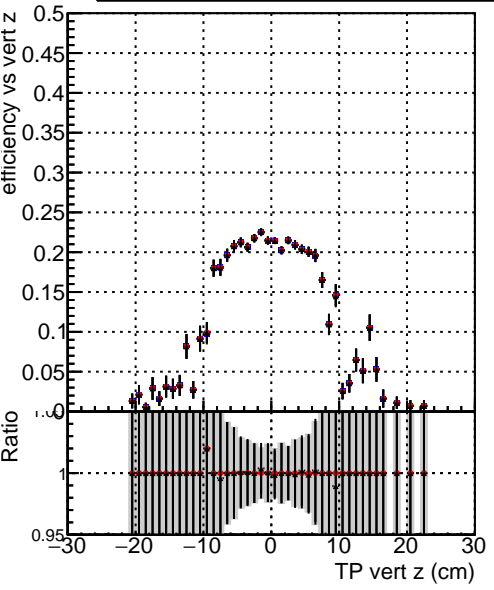

Efficiency vs vertpos

Efficiency

- DQM_ttbarPU_mkFit_5iter
- DQM_ttbarPU_mkFit_5iter_updatedPR111_update
- DQM_ttbarPU_mkFit_5iter_updatedPR111_update_fixPropagation

Efficiency vs. sim PV z