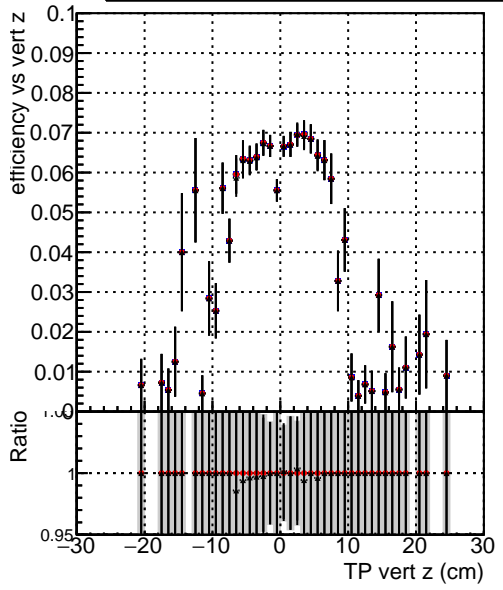

Efficiency vs vertpos

Efficiency

- DQM_ttbarPU_mkFit_5iter
- DQM_ttbarPU_mkFit_5iter_updatedPR111_update
- DQM_ttbarPU_mkFit_5iter_updatedPR111_update_fixPropagation

Efficiency vs. sim PV z