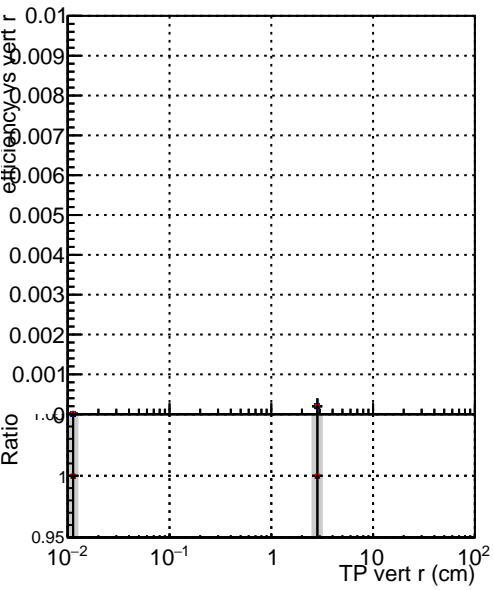

Efficiency vs vertpos

Efficiency vs TP vert z (cm)

- DQM_ttbarPU_mkFit_5iter
- DQM_ttbarPU_mkFit_5iter_updatedPR111_update
- DQM_ttbarPU_mkFit_5iter_updatedPR111_update_fixPropagation

Efficiency vs. sim PV z