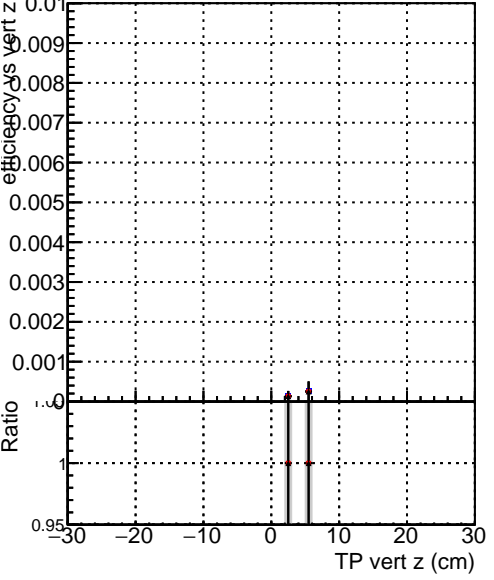

Efficiency vs vertpos

Efficiency vs TP vert z (cm)

- DQM_ttbarPU_mkFit_5iter
- DQM_ttbarPU_mkFit_5iter_updatedPR111_update
- DQM_ttbarPU_mkFit_5iter_updatedPR111_update_fixPropagation

Efficiency vs. sim PV z