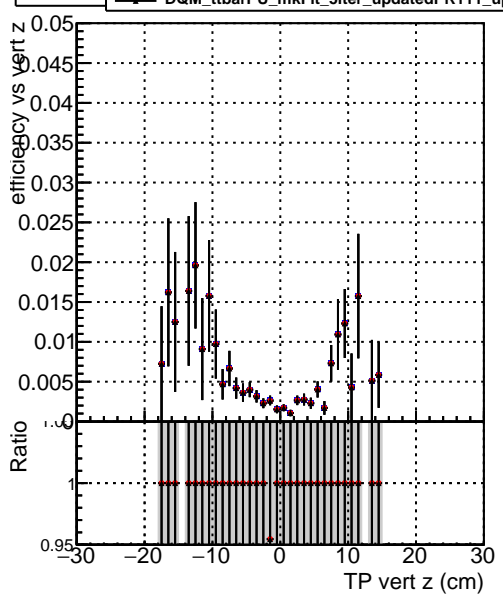

Efficiency vs vertpos

- DQM_ttbarPU_mkFit_5iter
- DQM_ttbarPU_mkFit_5iter_updatedPR111_update
- DQM_ttbarPU_mkFit_5iter_updatedPR111_update_fixPropagation

Efficiency vs vert z

Efficiency vs. sim PV z