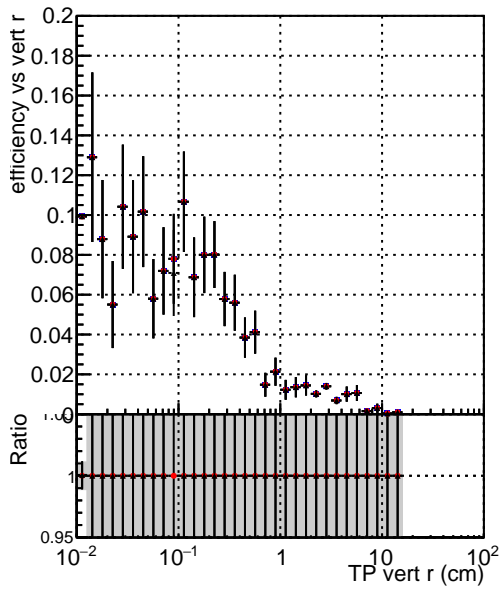

Efficiency vs vertpos

Efficiency vs TP vert z (cm)

- DQM_ttbarPU_mkFit_5iter
- DQM_ttbarPU_mkFit_5iter_updatedPR111_update
- DQM_ttbarPU_mkFit_5iter_updatedPR111_update_fixPropagation

Efficiency vs. sim PV z