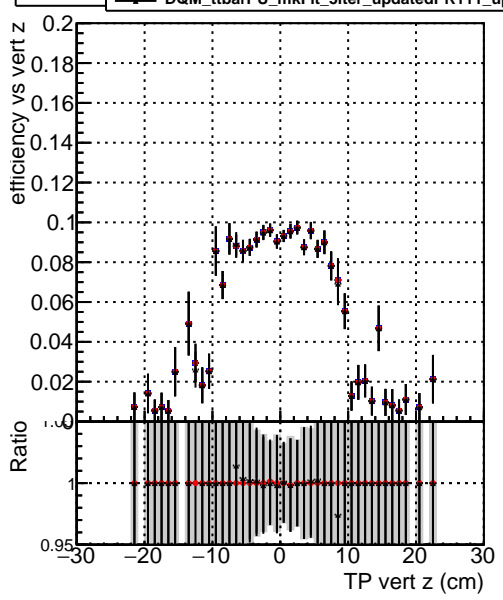

Efficiency vs vertpos

Efficiency vs TP vert z (cm)

- DQM_ttbarPU_mkFit_5iter
- DQM_ttbarPU_mkFit_5iter_updatedPR111_update
- DQM_ttbarPU_mkFit_5iter_updatedPR111_update_fixPropagation

Efficiency vs. sim PV z