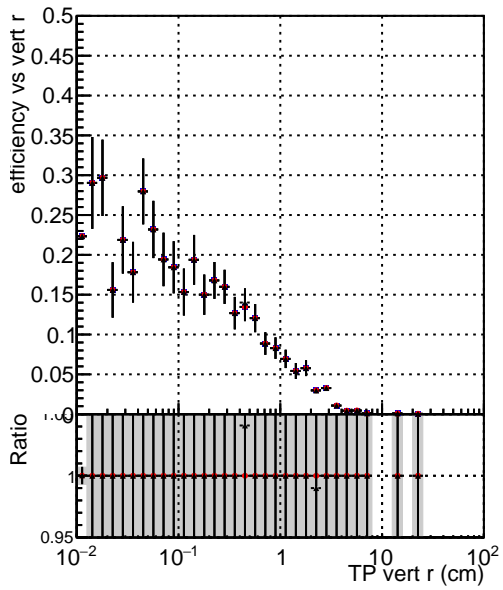

Efficiency vs vertpos

Efficiency vs TP vert z (cm)

Efficiency vs. sim PV z

- DQM_ttbarPU_mkFit_5iter
- DQM_ttbarPU_mkFit_5iter_updatedPR111_update
- DQM_ttbarPU_mkFit_5iter_updatedPR111_update_fixPropagation