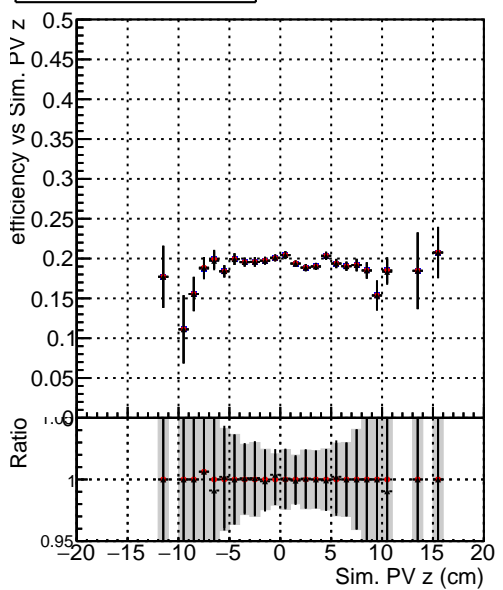

Efficiency vs vertpos

Efficiency vs TP vert z (cm)

Efficiency vs. sim PV z

- DQM_ttbarPU_mkFit_5iter
- DQM_ttbarPU_mkFit_5iter_updatedPR111_update
- DQM_ttbarPU_mkFit_5iter_updatedPR111_update_fixPropagation