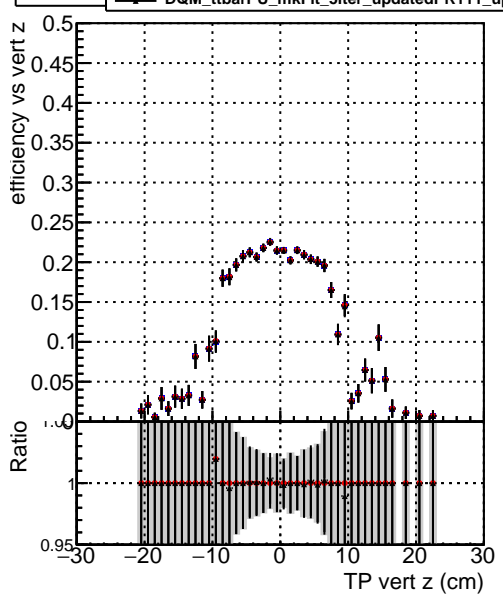

Efficiency vs vertpos

Efficiency vs TP vert z (cm)

Efficiency vs. sim PV z

- DQM_ttbarPU_mkFit_5iter
- DQM_ttbarPU_mkFit_5iter_updatedPR111_update
- DQM_ttbarPU_mkFit_5iter_updatedPR111_update_fixPropagation