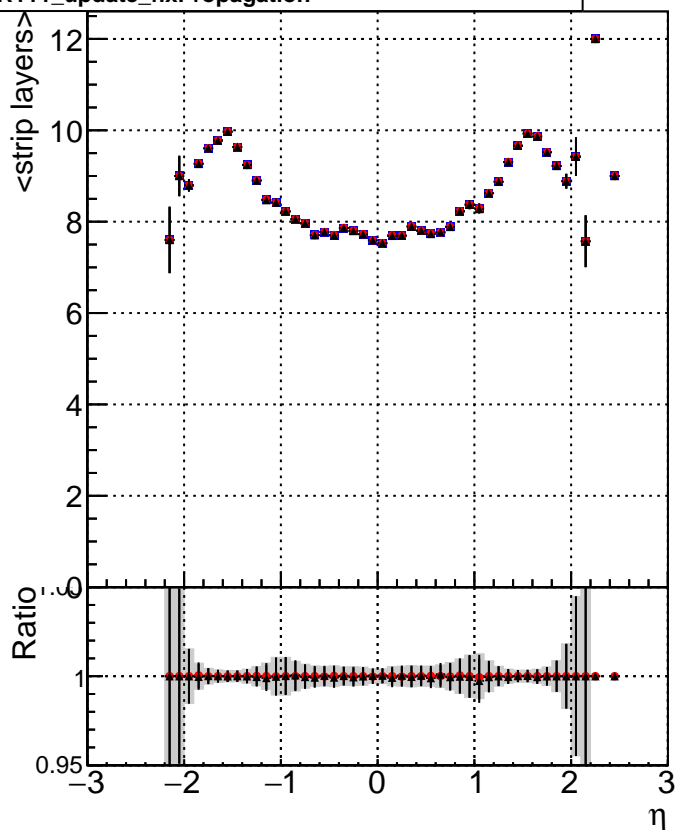

mean # PXL hits vs eta

mean # PXL Layers with measurement vs eta

mean # STRIP hits vs eta

- DQM_ttbarPU_mkFit_5iter
- DQM_ttbarPU_mkFit_5iter_updatedPR111_update
- ▲ DQM_ttbarPU_mkFit_5iter_updatedPR111_update_fixPropagation