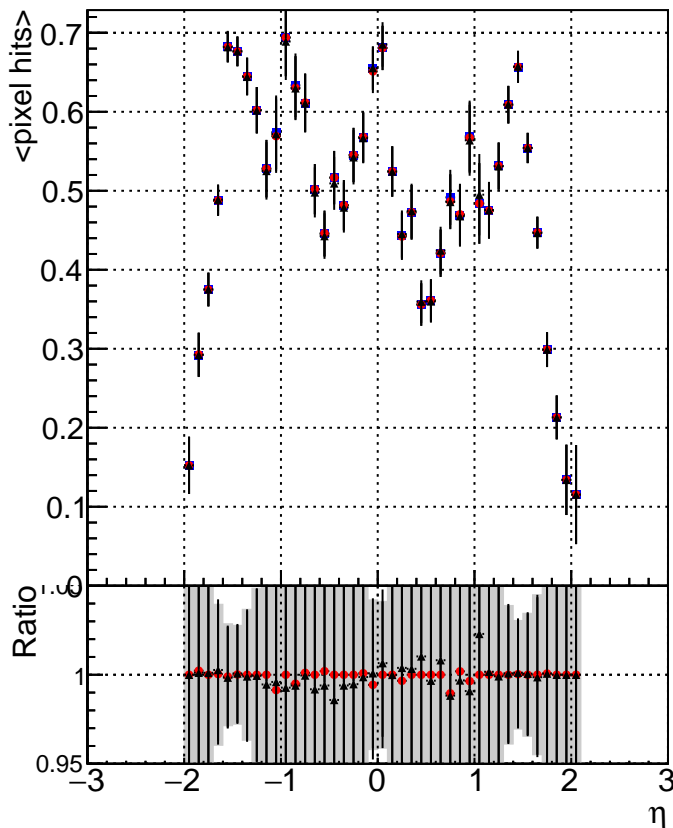

mean # PXL hits vs eta

mean # PXL Layers with measurement vs eta

mean # STRIP hits vs eta

- DQM_ttbarPU_mkFit_5iter
- DQM_ttbarPU_mkFit_5iter_updatedPR111_update
- ▲ DQM_ttbarPU_mkFit_5iter_updatedPR111_update_fixPropagation