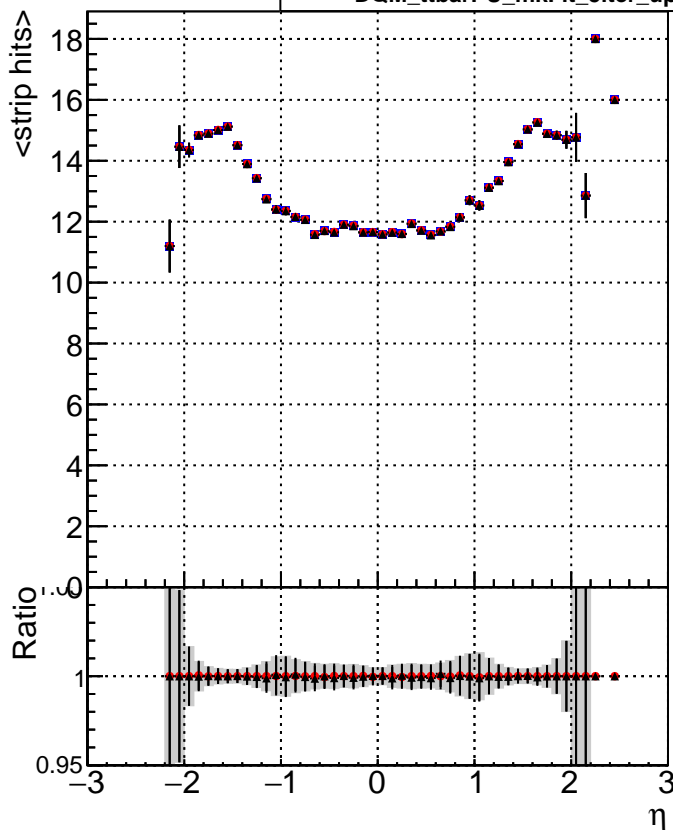

mean # PXL hits vs eta

mean # PXL Layers with measurement vs eta

mean # STRIP hits vs eta

- DQM_ttbarPU_mkFit_5iter
- DQM_ttbarPU_mkFit_5iter_updatedPR111_update
- ▲ DQM_ttbarPU_mkFit_5iter_updatedPR111_update_fixPropagation