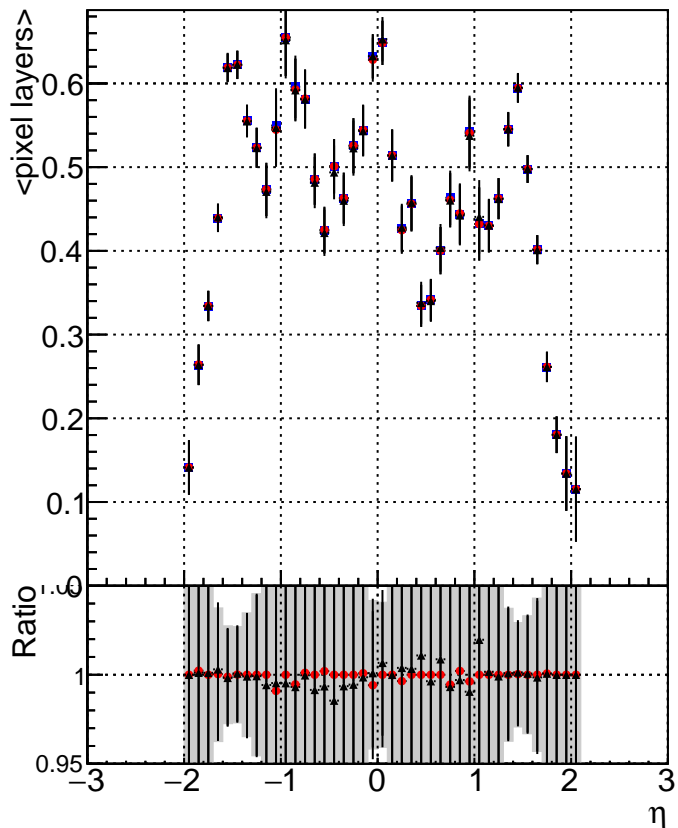

mean # PXL hits vs eta

mean # PXL Layers with measurement vs eta

mean # STRIP hits vs eta

- DQM_ttbarPU_mkFit_5iter
- DQM_ttbarPU_mkFit_5iter_updatedPR111_update
- ▲ DQM_ttbarPU_mkFit_5iter_updatedPR111_update_fixPropagation