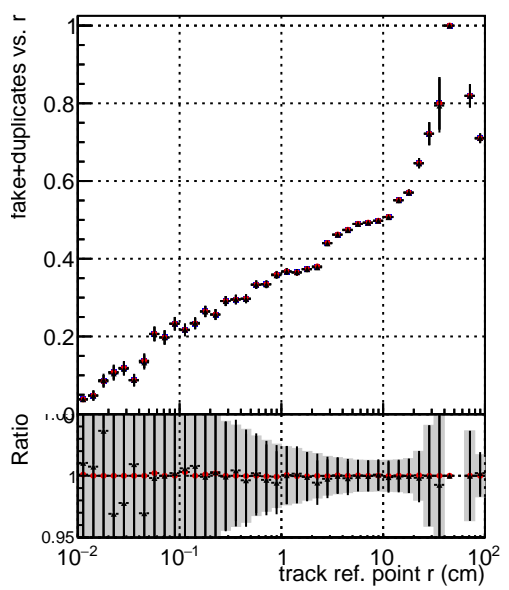

Efficiency vs vertpos**fake+duplicates vs vert r****Efficiency vs vert z****fake+duplicates vs. z****Efficiency vs. sim PV z****fake+duplicates vs Sim. PV z**

—●— DQM_ttbarPU_mkFit_5iter
—●— DQM_ttbarPU_mkFit_5iter_updatedPR111_update
—●— DQM_ttbarPU_mkFit_5iter_updatedPR111_update_fixPropagation