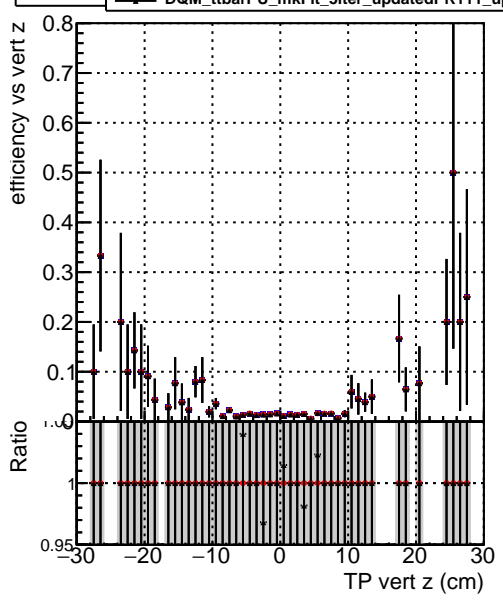

Efficiency vs vertpos**fake+duplicates vs vert r****Efficiency vs vert z****fake+duplicates vs. z****Efficiency vs. sim PV z****fake+duplicates vs Sim. PV z**

—●— DQM_ttbarPU_mkFit_5iter
—●— DQM_ttbarPU_mkFit_5iter_updatedPR111_update
—●— DQM_ttbarPU_mkFit_5iter_updatedPR111_update_fixPropagation