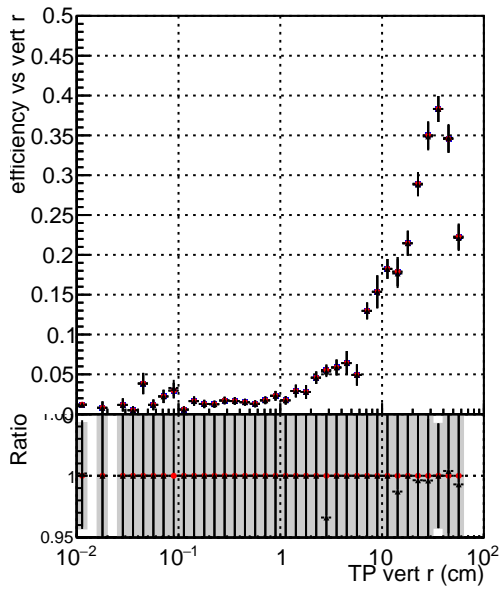

Efficiency vs vertpos**fake+duplicates vs vert r****Efficiency vs vert z****fake+duplicates vs. z****Efficiency vs. sim PV z****fake+duplicates vs Sim. PV z**

—●— DQM_ttbarPU_mkFit_5iter
—●— DQM_ttbarPU_mkFit_5iter_updatedPR111_update
—●— DQM_ttbarPU_mkFit_5iter_updatedPR111_update_fixPropagation