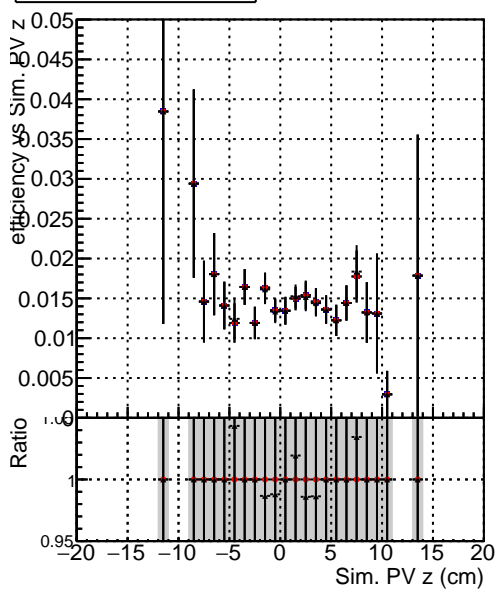

Efficiency vs vertpos**fake+duplicates vs vert r****Efficiency vs vert z****fake+duplicates vs. z****Efficiency vs. sim PV z****fake+duplicates vs Sim. PV z**

—●— DQM_ttbarPU_mkFit_5iter
—●— DQM_ttbarPU_mkFit_5iter_updatedPR111_update
—●— DQM_ttbarPU_mkFit_5iter_updatedPR111_update_fixPropagation