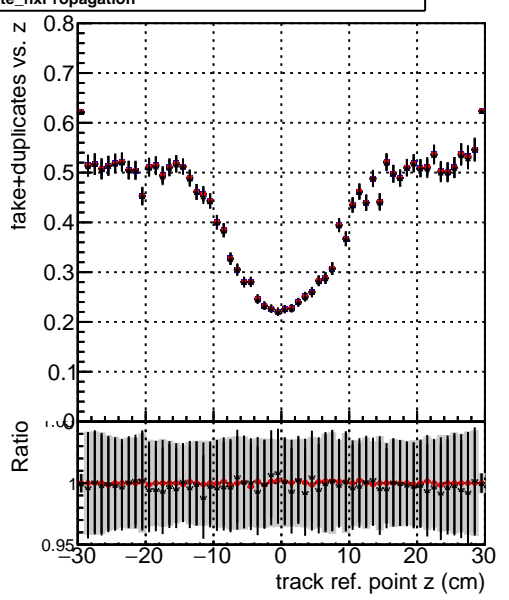

Efficiency vs vertpos**fake+duplicates vs vert r****Efficiency vs vert z****fake+duplicates vs. z****Efficiency vs. sim PV z****fake+duplicates vs Sim. PV z**

—●— DQM_ttbarPU_mkFit_5iter
—●— DQM_ttbarPU_mkFit_5iter_updatedPR111_update
—●— DQM_ttbarPU_mkFit_5iter_updatedPR111_update_fixPropagation