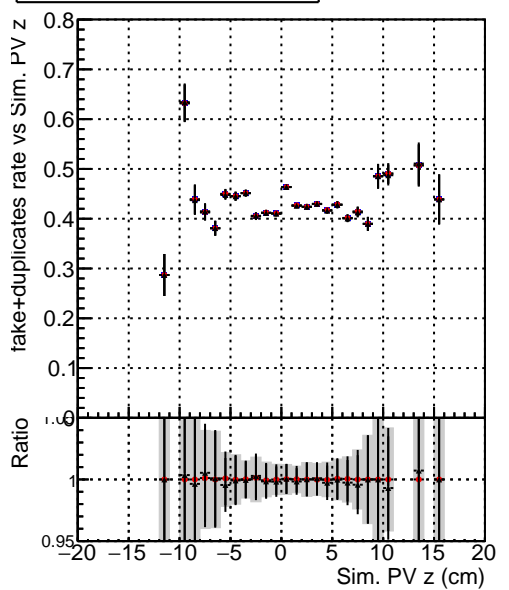

Efficiency vs vertpos**fake+duplicates vs vert r****Efficiency vs vert z****fake+duplicates vs. z****Efficiency vs. sim PV z****fake+duplicates vs Sim. PV z**

—●— DQM_ttbarPU_mkFit_5iter
—●— DQM_ttbarPU_mkFit_5iter_updatedPR111_update
—●— DQM_ttbarPU_mkFit_5iter_updatedPR111_update_fixPropagation