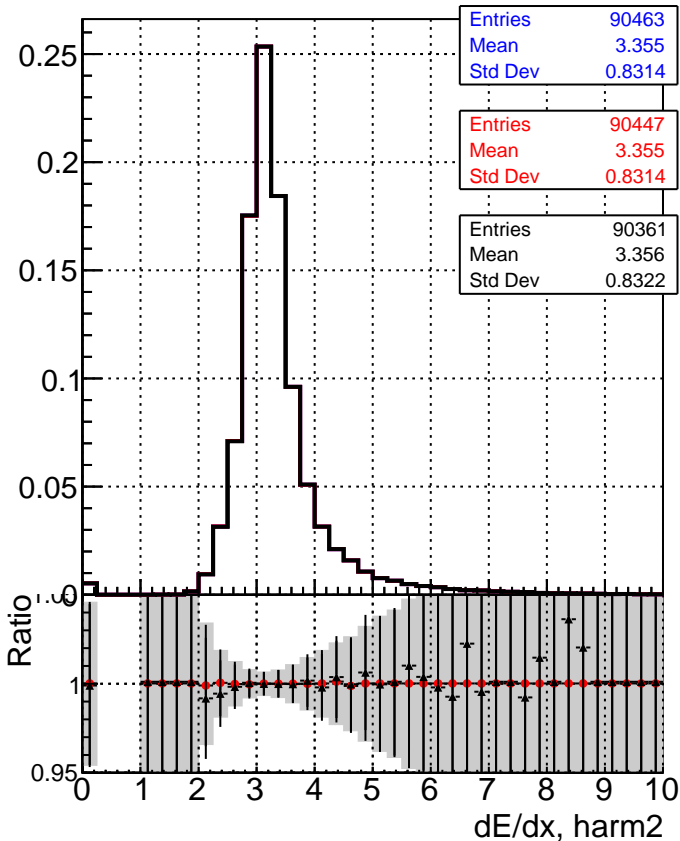

**dE/dx estimator 1****dE/dx estimator 2**

■ DQM\_ttbarPU\_mkFit\_5iter  
● DQM\_ttbarPU\_mkFit\_5iter\_updatedPR111\_update  
▲ DQM\_ttbarPU\_mkFit\_5iter\_updatedPR111\_update\_fixPropagation