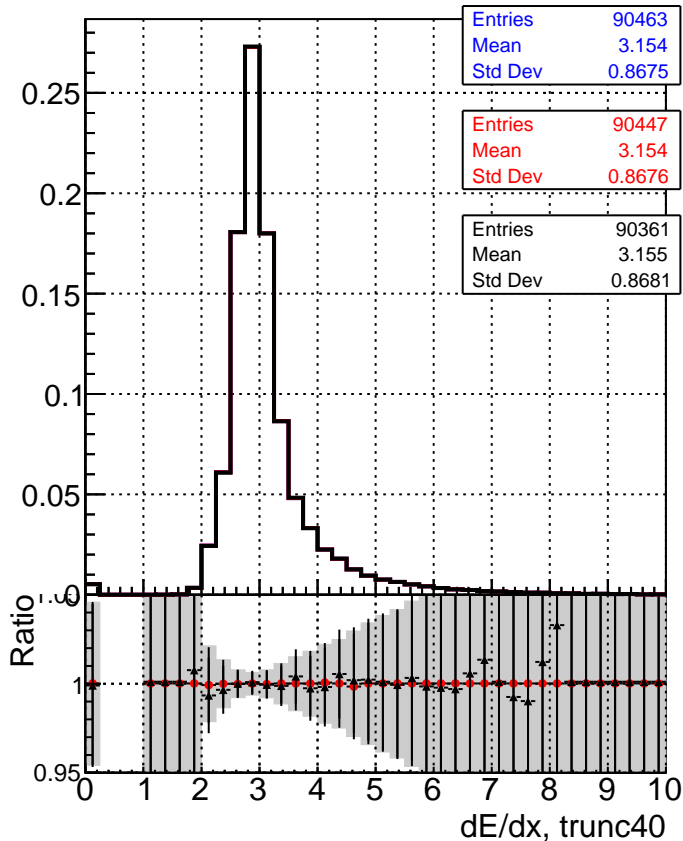

**dE/dx estimator 1****dE/dx estimator 2**

■ DQM\_ttbarPU\_mkFit\_5iter  
● DQM\_ttbarPU\_mkFit\_5iter\_updatedPR111\_update  
▲ DQM\_ttbarPU\_mkFit\_5iter\_updatedPR111\_update\_fixPropagation