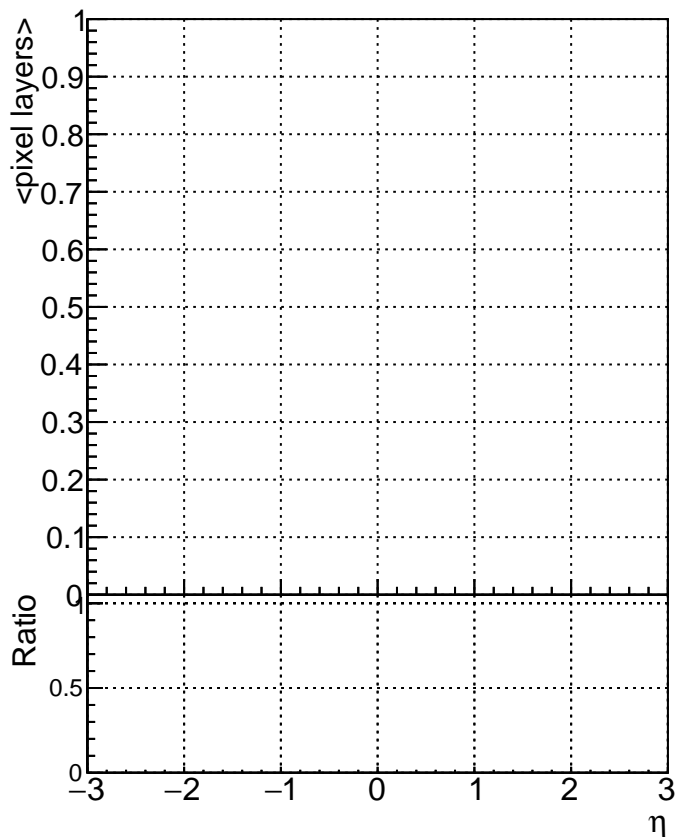

mean # PXL hits vs eta

mean # PXL Layers with measurement vs eta

mean # STRIP hits v

- DQM_ttbarPU_mkFit_5iter
- DQM_ttbarPU_mkFit_5iter_updatedPR111_update
- ▲ DQM_ttbarPU_mkFit_5iter_updatedPR111_update_fixPropagation