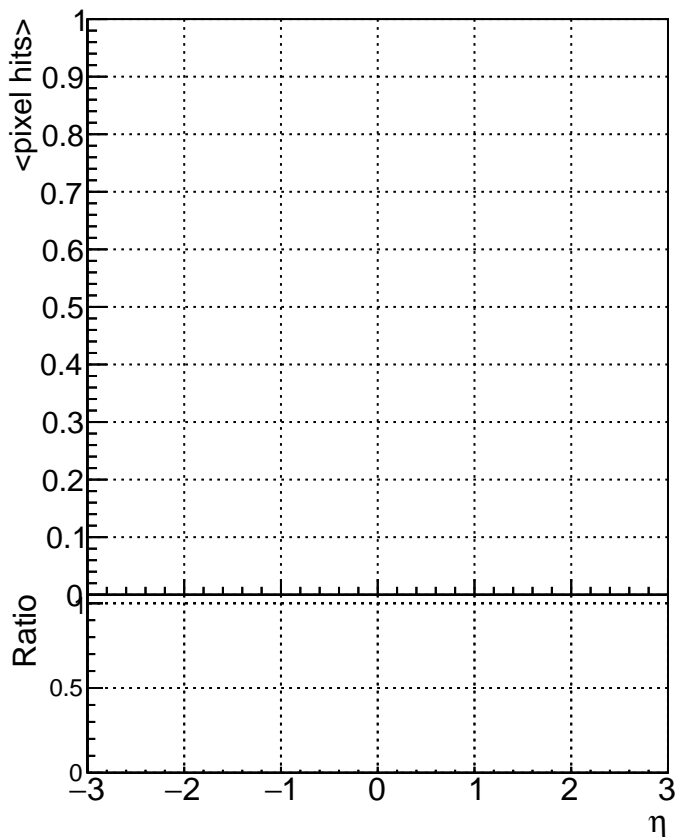

mean # PXL hits vs eta

mean # PXL Layers with measurement vs eta

mean # STRIP hits v

- DQM_ttbarPU_mkFit_5iter
- DQM_ttbarPU_mkFit_5iter_updatedPR111_update
- ▲ DQM_ttbarPU_mkFit_5iter_updatedPR111_update_fixPropagation