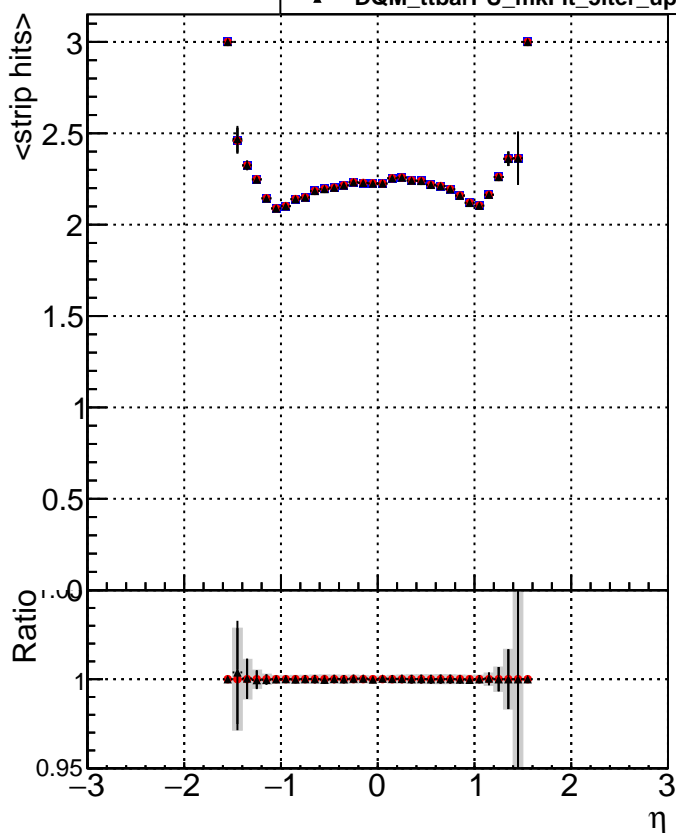

mean # PXL hits vs eta

mean # PXL Layers with measurement vs eta

mean # STRIP hits v

- DQM_ttbarPU_mkFit_5iter
- DQM_ttbarPU_mkFit_5iter_updatedPR111_update
- ▲ DQM_ttbarPU_mkFit_5iter_updatedPR111_update_fixPropagation