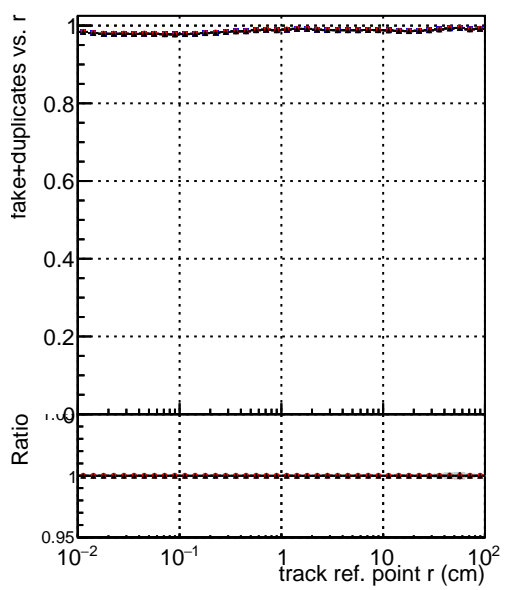

Efficiency vs vertpos**fake+duplicates vs vert r****Efficiency**

- DQM_ttbarPU_mkFit_5iter
- DQM_ttbarPU_mkFit_5iter_updatedPR111_update
- DQM_ttbarPU_mkFit_5iter_updatedPR111_update_fixPropagation

**Efficiency vs. sim PV z****fake+duplicates vs Sim. PV z**