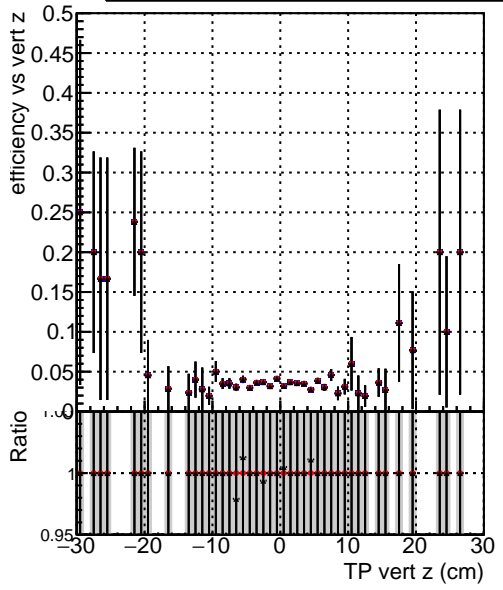

Efficiency vs vertpos**fake+duplicates vs vert r****Efficiency**

- DQM_ttbarPU_mkFit_5iter
- DQM_ttbarPU_mkFit_5iter_updatedPR111_update
- DQM_ttbarPU_mkFit_5iter_updatedPR111_update_fixPropagation

**Efficiency vs. sim PV z****fake+duplicates vs Sim. PV z**