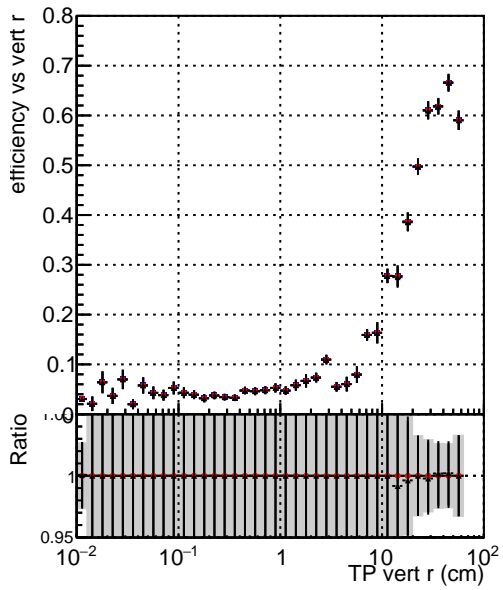

Efficiency vs vertpos**fake+duplicates vs vert r****Efficiency**

- DQM_ttbarPU_mkFit_5iter
- DQM_ttbarPU_mkFit_5iter_updatedPR111_update
- DQM_ttbarPU_mkFit_5iter_updatedPR111_update_fixPropagation

**Efficiency vs. sim PV z****fake+duplicates vs Sim. PV z**