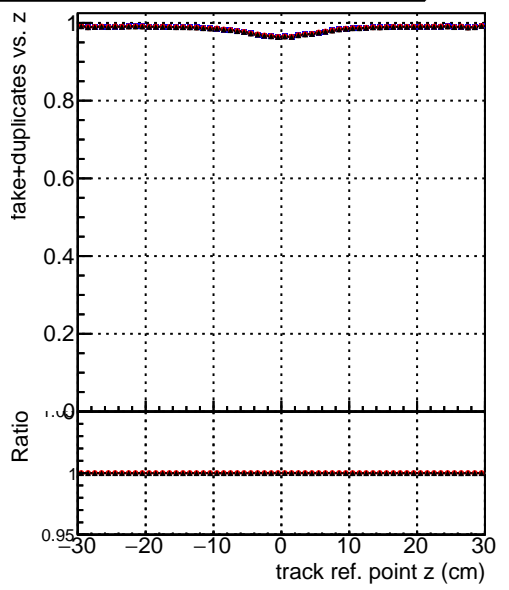

Efficiency vs vertpos**fake+duplicates vs vert r****Efficiency**

- DQM_ttbarPU_mkFit_5iter
- DQM_ttbarPU_mkFit_5iter_updatedPR111_update
- DQM_ttbarPU_mkFit_5iter_updatedPR111_update_fixPropagation

**Efficiency vs. sim PV z****fake+duplicates vs Sim. PV z**