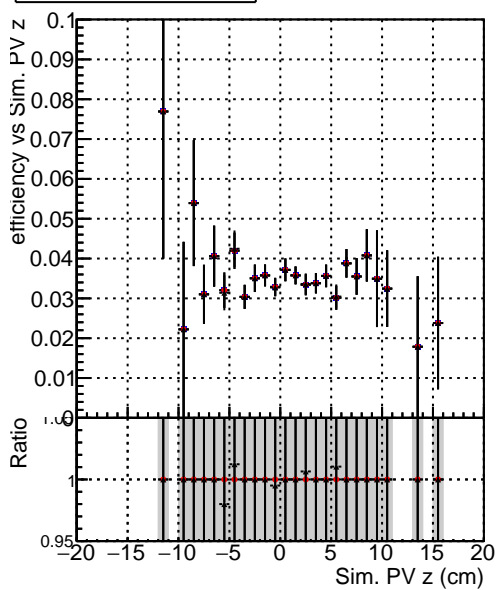

Efficiency vs vertpos**fake+duplicates vs vert r****Efficiency**

- DQM_ttbarPU_mkFit_5iter
- DQM_ttbarPU_mkFit_5iter_updatedPR111_update
- DQM_ttbarPU_mkFit_5iter_updatedPR111_update_fixPropagation

**Efficiency vs. sim PV z****fake+duplicates vs Sim. PV z**