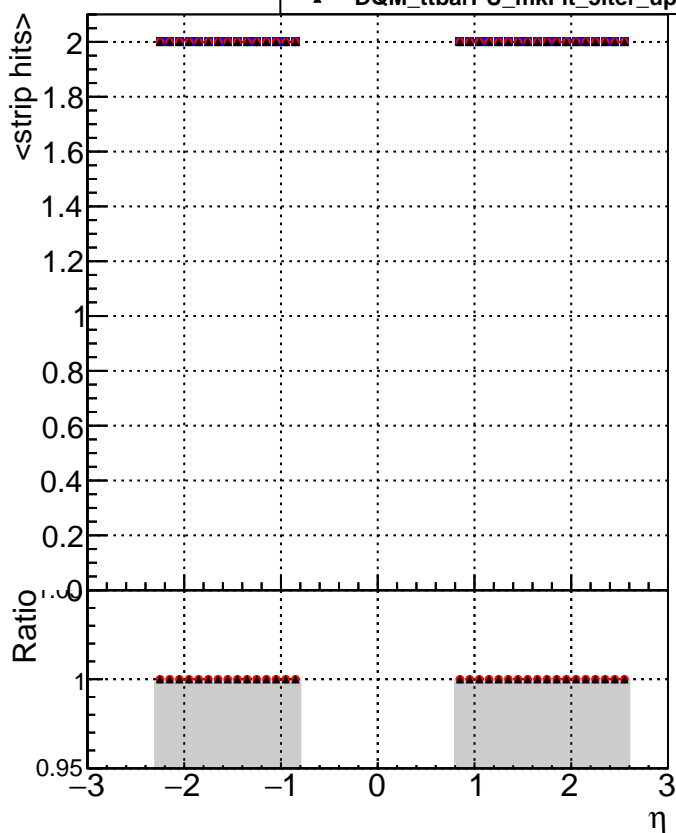

mean # PXL hits vs eta

mean # PXL Layers with measurement vs eta

mean # STRIP hits vs eta

- DQM_ttbarPU_mkFit_5iter
- DQM_ttbarPU_mkFit_5iter_updatedPR111_update
- ▲ DQM_ttbarPU_mkFit_5iter_updatedPR111_update_fixPropagation