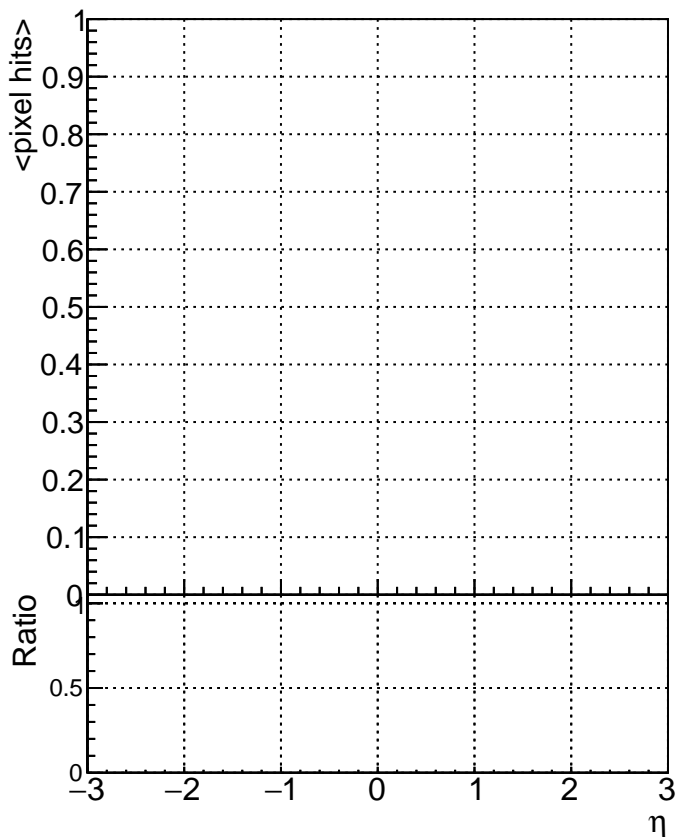

mean # PXL hits vs eta

mean # PXL Layers with measurement vs eta

mean # STRIP hits vs eta

- DQM_ttbarPU_mkFit_5iter
- DQM_ttbarPU_mkFit_5iter_updatedPR111_update
- ▲ DQM_ttbarPU_mkFit_5iter_updatedPR111_update_fixPropagation