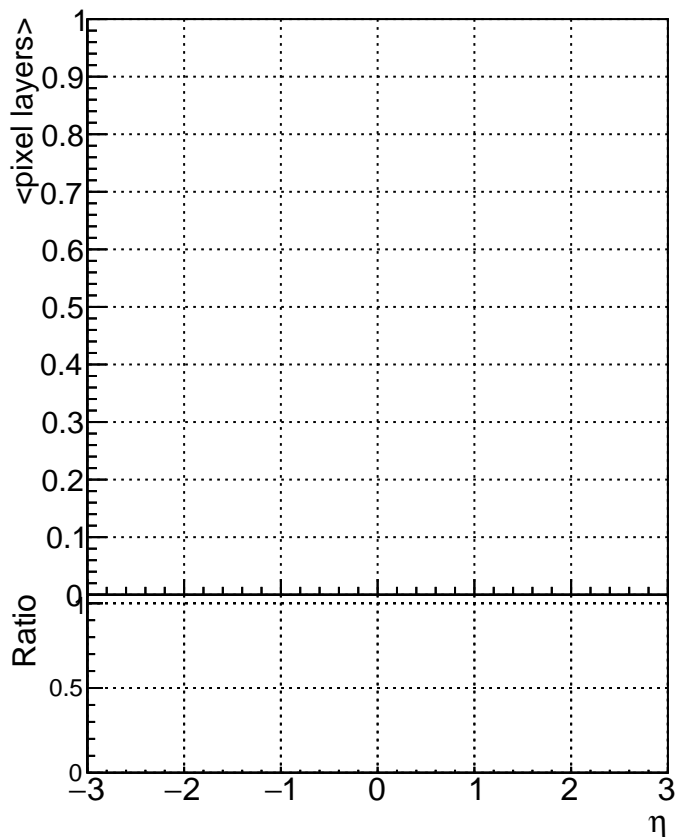

mean # PXL hits vs eta

mean # PXL Layers with measurement vs eta

mean # STRIP hits vs eta

- DQM_ttbarPU_mkFit_5iter
- DQM_ttbarPU_mkFit_5iter_updatedPR111_update
- ▲ DQM_ttbarPU_mkFit_5iter_updatedPR111_update_fixPropagation