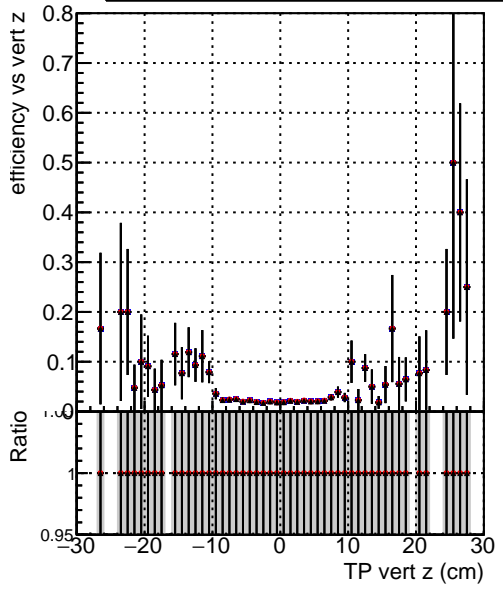

Efficiency vs vertpos**fake+duplicates vs vert r****Efficiency**

- DQM_ttbarPU_mkFit_5iter
- DQM_ttbarPU_mkFit_5iter_updatedPR111_update
- DQM_ttbarPU_mkFit_5iter_updatedPR111_update_fixPropagation

**Efficiency vs. sim PV z****fake+duplicates vs Sim. PV z**