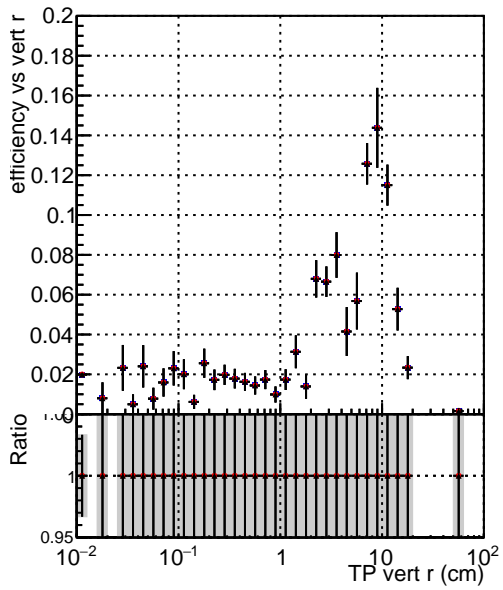

Efficiency vs vertpos**fake+duplicates vs vert r****Efficiency**

- DQM_ttbarPU_mkFit_5iter
- DQM_ttbarPU_mkFit_5iter_updatedPR111_update
- DQM_ttbarPU_mkFit_5iter_updatedPR111_update_fixPropagation

**Efficiency vs. sim PV z****fake+duplicates vs Sim. PV z**