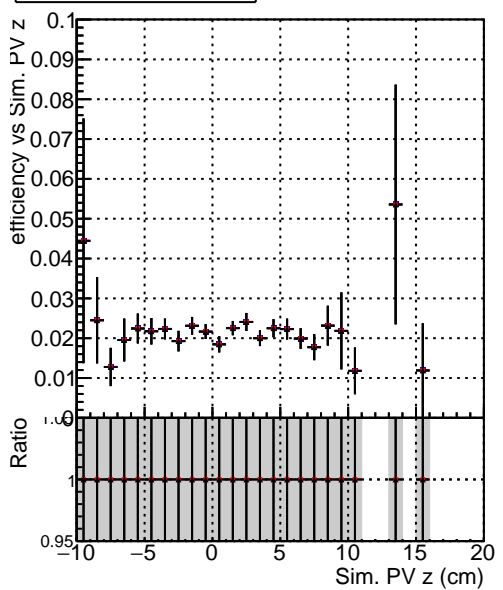

Efficiency vs vertpos**fake+duplicates vs vert r****Efficiency**

- DQM_ttbarPU_mkFit_5iter
- DQM_ttbarPU_mkFit_5iter_updatedPR111_update
- DQM_ttbarPU_mkFit_5iter_updatedPR111_update_fixPropagation

**Efficiency vs. sim PV z****fake+duplicates vs Sim. PV z**