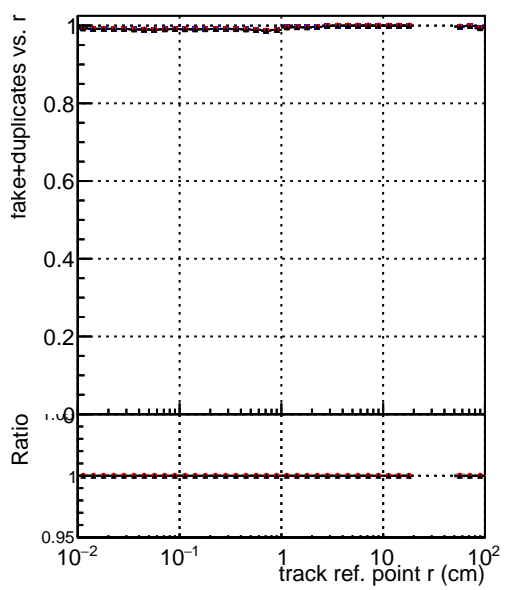

Efficiency vs vertpos**fake+duplicates vs vert r****Efficiency**

- DQM_ttbarPU_mkFit_5iter
- DQM_ttbarPU_mkFit_5iter_updatedPR111_update
- DQM_ttbarPU_mkFit_5iter_updatedPR111_update_fixPropagation

**Efficiency vs. sim PV z****fake+duplicates vs Sim. PV z**