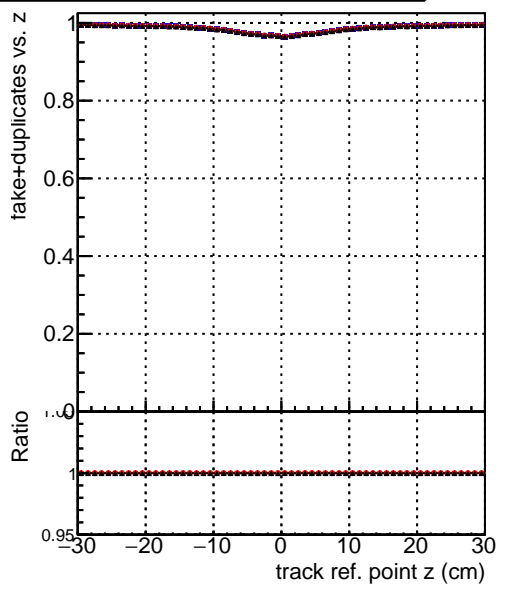

Efficiency vs vertpos**fake+duplicates vs vert r****Efficiency**

- DQM_ttbarPU_mkFit_5iter
- DQM_ttbarPU_mkFit_5iter_updatedPR111_update
- DQM_ttbarPU_mkFit_5iter_updatedPR111_update_fixPropagation

**Efficiency vs. sim PV z****fake+duplicates vs Sim. PV z**