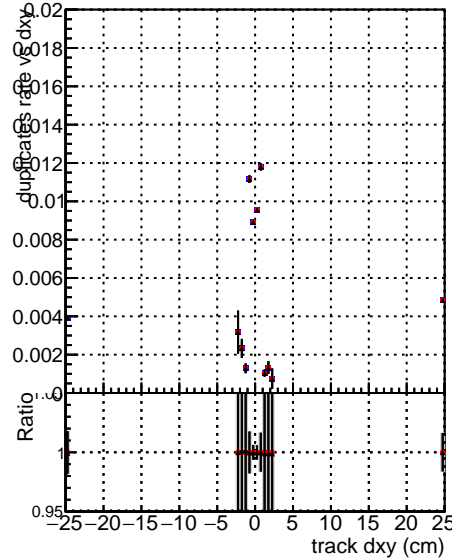

Fake rate vs dxy

Duplicates Rate vs Dxy

Pileup rate vs dxy

— DGM ttbarPU mkFit_5iter updatedPR111_update
— DGM ttbarPU mkFit_5iter updatedPR111_update fixPropagation

Fake rate vs dz

Duplicates rate vs dz

Pileup rate vs dz