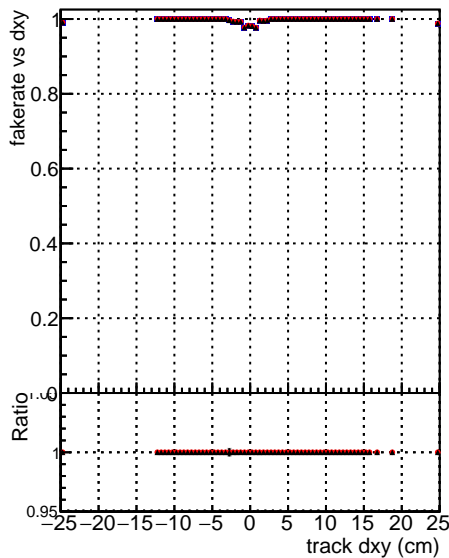

Fake rate vs dxy

Duplicates Rate vs Dxy

Pileup rate vs dxy

— DGM ttbarPU mkFit_5iter updatedPR111_update
— DGM ttbarPU mkFit_5iter updatedPR111_update fixPropagation

Fake rate vs dz

Duplicates rate vs dz

Pileup rate vs dz