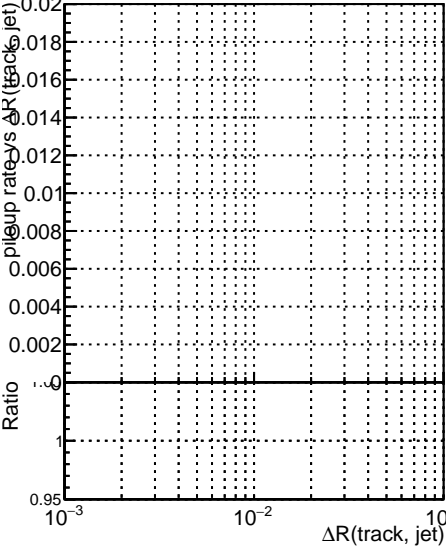

Fake rate vs dr

Duplicates Rate vs dr

Pileup rate vs dr

Fake rate vs

Legend for the Fake rate vs ΔR plot:

- \blacksquare DQM_ttbarPU_mkFit_5iter
- \bullet DQM_ttbarPU_mkFit_5iter_updatedPR111_update
- \blacktriangleright DQM_ttbarPU_mkFit_5iter_updatedPR111_update_fixPropagation

Fake rate vs

Fake rate vs pu

Duplicates Rate vs pu

Pileup rate vs pu