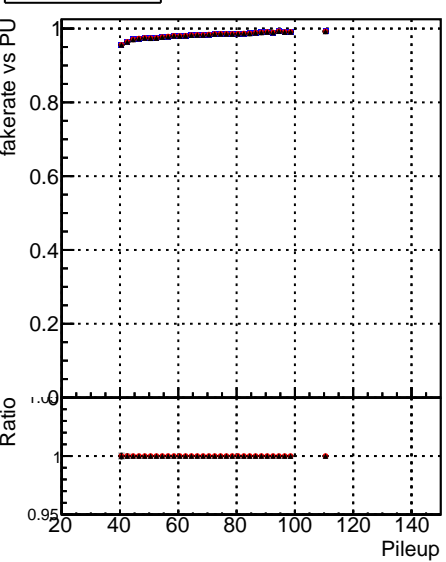

Fake rate vs dr

Duplicates Rate vs dr

Pileup rate vs dr

Fake rate vs

Legend for the Fake rate vs ΔR plot:

- \blacksquare DQM_ttbarPU_mkFit_5iter
- \bullet DQM_ttbarPU_mkFit_5iter_updatedPR111_update
- \blacktriangleright DQM_ttbarPU_mkFit_5iter_updatedPR111_update_fixPropagation

Fake rate vs

Fake rate vs pu

Duplicates Rate vs pu

Pileup rate vs pu