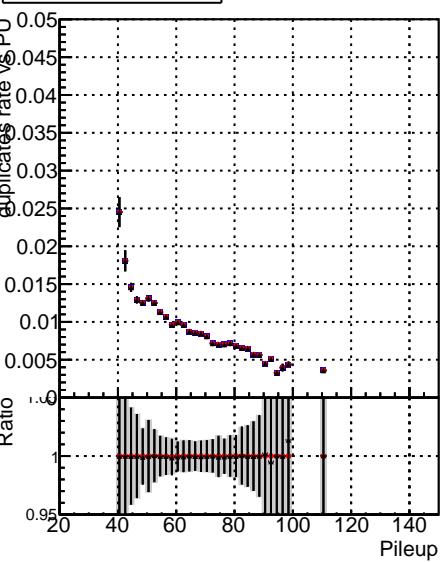

Fake rate vs dr

Duplicates Rate vs dr

Pileup rate vs dr

Fake rate vs

Legend for the Fake rate vs ΔR plot:

- \blacksquare DQM_ttbarPU_mkFit_5iter
- \bullet DQM_ttbarPU_mkFit_5iter_updatedPR111_update
- \blacktriangleright DQM_ttbarPU_mkFit_5iter_updatedPR111_update_fixPropagation

Fake rate vs

Fake rate vs pu

Duplicates Rate vs pu

Pileup rate vs pu