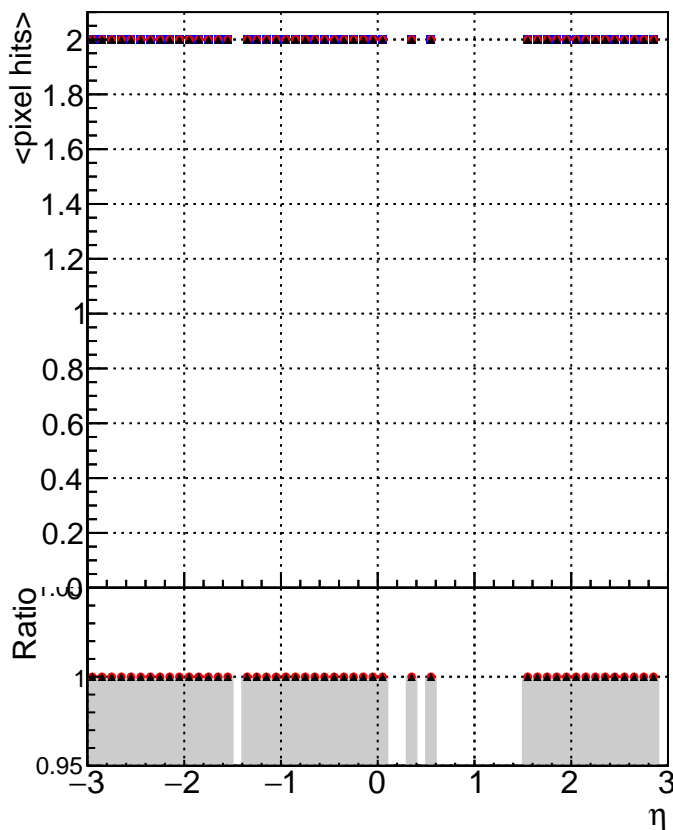

mean # PXL hits vs eta

mean # PXL Layers with measurement vs eta

mean # STRIP hits vs eta

- DQM_ttbarPU_mkFit_5iter
- DQM_ttbarPU_mkFit_5iter_updatedPR111_update
- ▲ DQM_ttbarPU_mkFit_5iter_updatedPR111_update_fixPropagation