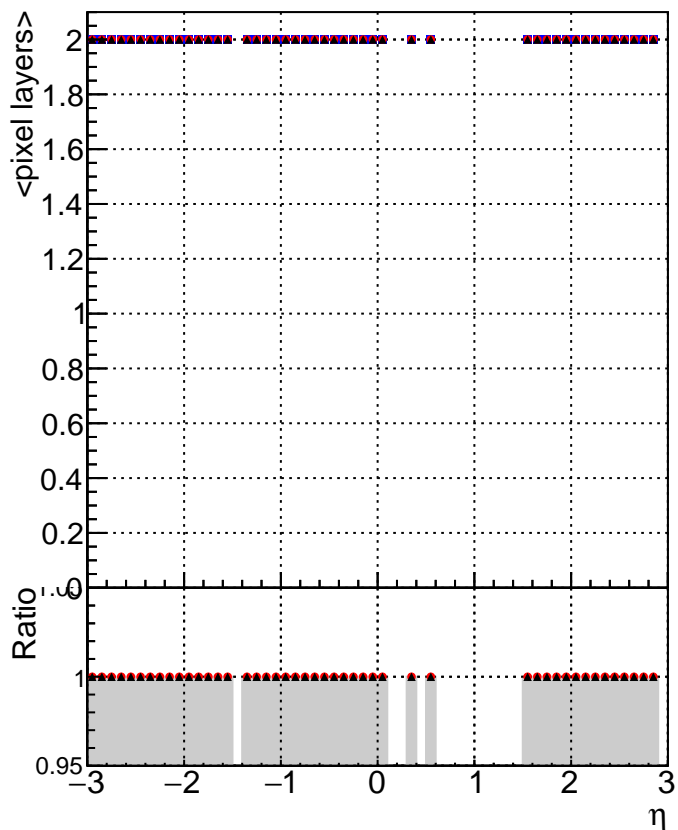

mean # PXL hits vs eta

mean # PXL Layers with measurement vs eta

mean # STRIP hits vs eta

- DQM_ttbarPU_mkFit_5iter
- DQM_ttbarPU_mkFit_5iter_updatedPR111_update
- ▲ DQM_ttbarPU_mkFit_5iter_updatedPR111_update_fixPropagation