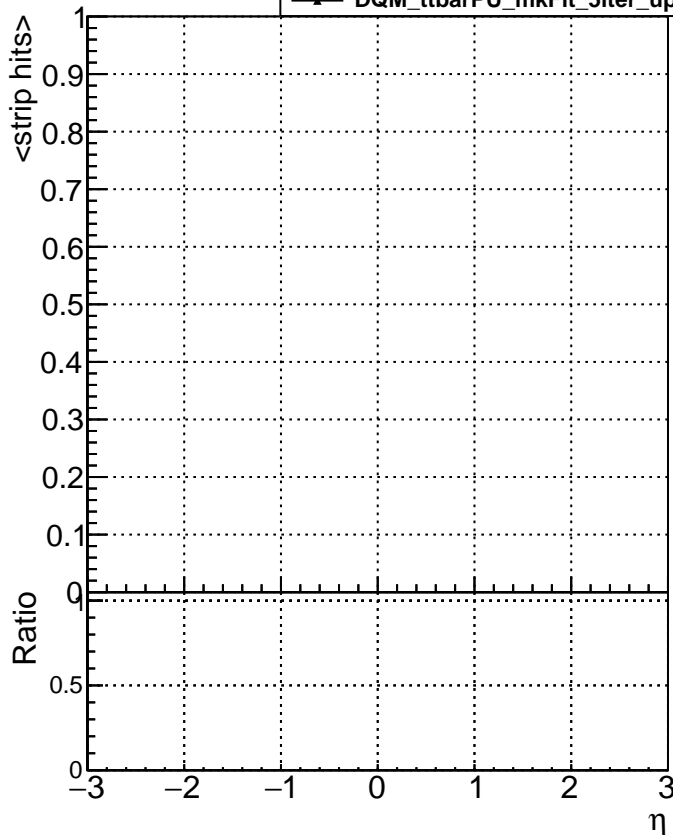

mean # PXL hits vs eta

mean # PXL Layers with measurement vs eta

mean # STRIP hits vs eta

- DQM_ttbarPU_mkFit_5iter
- DQM_ttbarPU_mkFit_5iter_updatedPR111_update
- ▲ DQM_ttbarPU_mkFit_5iter_updatedPR111_update_fixPropagation