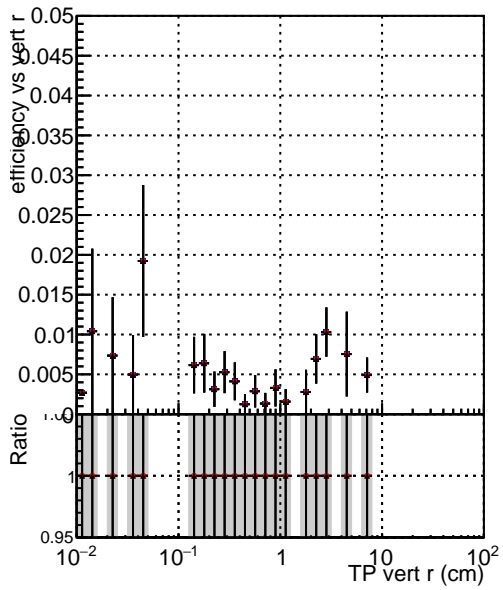

Efficiency vs vertpos**fake+duplicates vs vert r****Efficiency**

- DQM_ttbarPU_mkFit_5iter
- DQM_ttbarPU_mkFit_5iter_updatedPR111_update
- DQM_ttbarPU_mkFit_5iter_updatedPR111_update_fixPropagation

**Efficiency vs. sim PV z****fake+duplicates vs Sim. PV z**