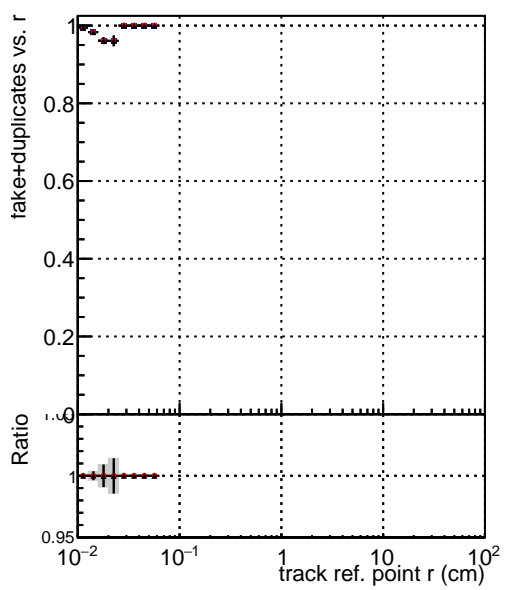

Efficiency vs vertpos**fake+duplicates vs vert r****Efficiency**

- DQM_ttbarPU_mkFit_5iter
- DQM_ttbarPU_mkFit_5iter_updatedPR111_update
- DQM_ttbarPU_mkFit_5iter_updatedPR111_update_fixPropagation

**Efficiency vs. sim PV z****fake+duplicates vs Sim. PV z**