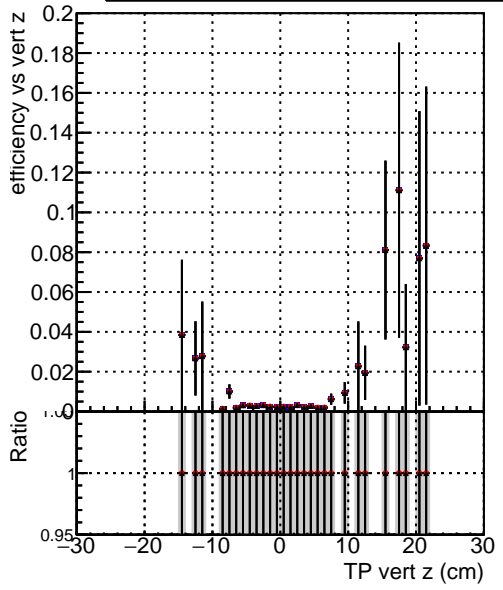

Efficiency vs vertpos**fake+duplicates vs vert r****Efficiency**

- DQM_ttbarPU_mkFit_5iter
- DQM_ttbarPU_mkFit_5iter_updatedPR111_update
- DQM_ttbarPU_mkFit_5iter_updatedPR111_update_fixPropagation

**Efficiency vs. sim PV z****fake+duplicates vs Sim. PV z**