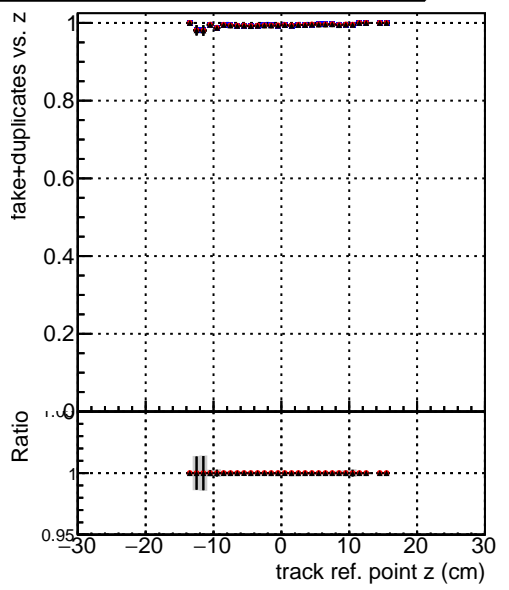

Efficiency vs vertpos**fake+duplicates vs vert r****Efficiency**

- DQM_ttbarPU_mkFit_5iter
- DQM_ttbarPU_mkFit_5iter_updatedPR111_update
- DQM_ttbarPU_mkFit_5iter_updatedPR111_update_fixPropagation

**Efficiency vs. sim PV z****fake+duplicates vs Sim. PV z**