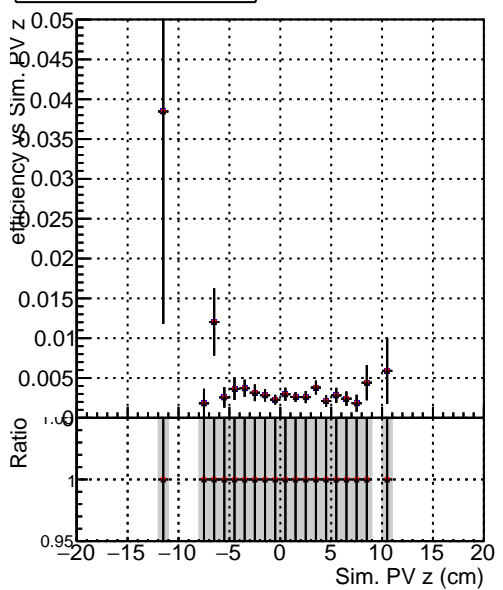

Efficiency vs vertpos**fake+duplicates vs vert r****Efficiency**

- DQM_ttbarPU_mkFit_5iter
- DQM_ttbarPU_mkFit_5iter_updatedPR111_update
- DQM_ttbarPU_mkFit_5iter_updatedPR111_update_fixPropagation

**Efficiency vs. sim PV z****fake+duplicates vs Sim. PV z**