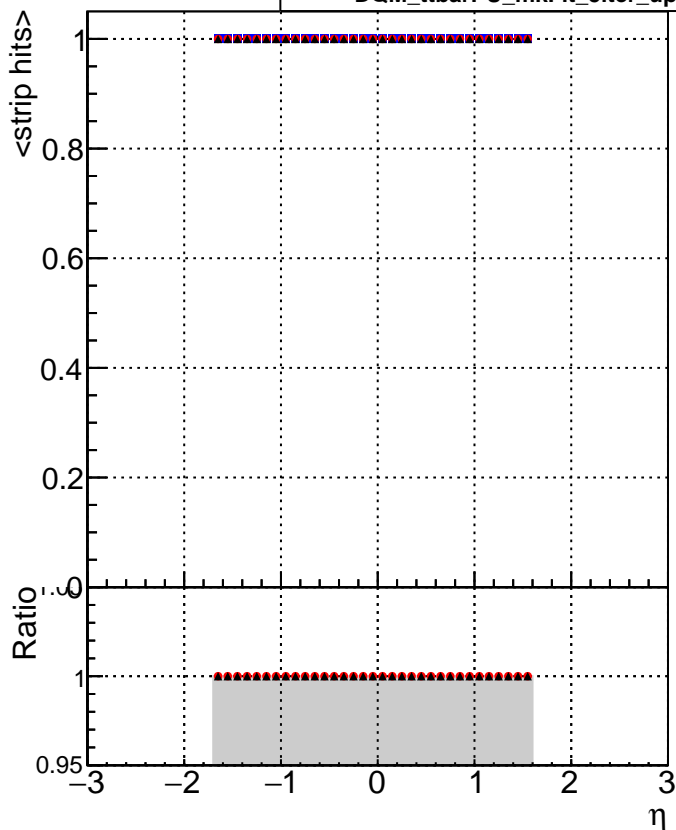

mean # PXL hits vs eta

mean # PXL Layers with measurement vs eta

mean # STRIP hits vs eta

- DQM\_ttbarPU\_mkFit\_5iter
- DQM\_ttbarPU\_mkFit\_5iter\_updatedPR111\_update
- ▲ DQM\_ttbarPU\_mkFit\_5iter\_updatedPR111\_update\_fixPropagation