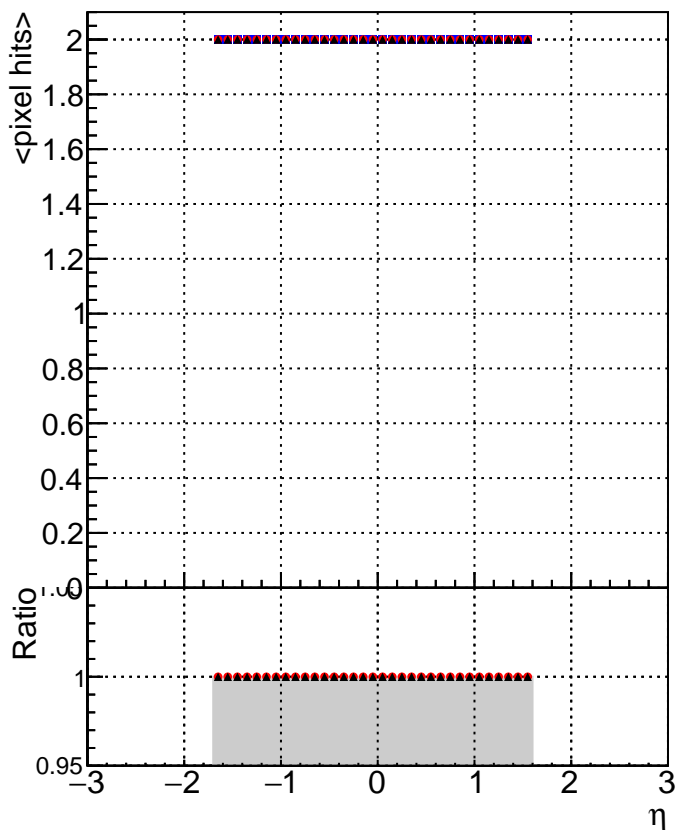

mean # PXL hits vs eta

mean # PXL Layers with measurement vs eta

mean # STRIP hits vs eta

- DQM\_ttbarPU\_mkFit\_5iter
- DQM\_ttbarPU\_mkFit\_5iter\_updatedPR111\_update
- ▲ DQM\_ttbarPU\_mkFit\_5iter\_updatedPR111\_update\_fixPropagation