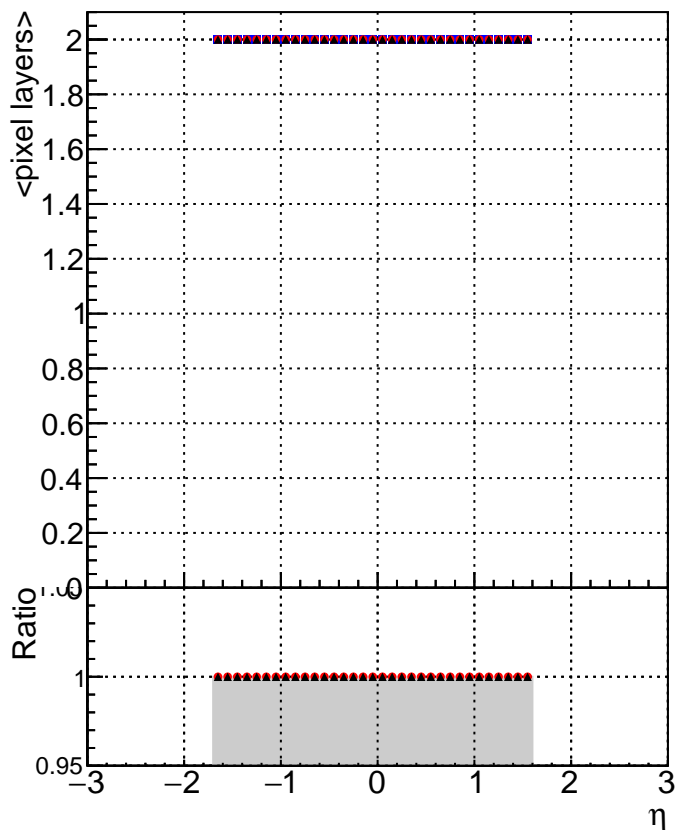

mean # PXL hits vs eta

mean # PXL Layers with measurement vs eta

mean # STRIP hits vs eta

- DQM\_ttbarPU\_mkFit\_5iter
- DQM\_ttbarPU\_mkFit\_5iter\_updatedPR111\_update
- ▲ DQM\_ttbarPU\_mkFit\_5iter\_updatedPR111\_update\_fixPropagation