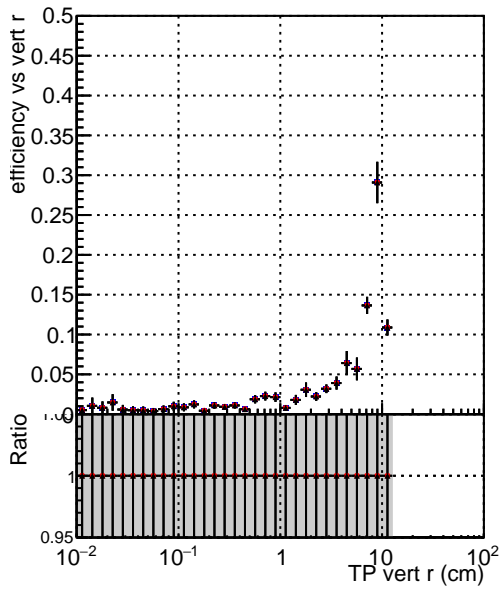

**Efficiency vs vertpos****fake+duplicates vs vert r****Efficiency vs vert z****fake+duplicates vs. z****Efficiency vs. sim PV z****fake+duplicates vs Sim. PV z**

—•— DQM\_ttbarPU\_mkFit\_5iter  
—•— DQM\_ttbarPU\_mkFit\_5iter\_updatedPR111\_update  
—•— DQM\_ttbarPU\_mkFit\_5iter\_updatedPR111\_update\_fixPropagation