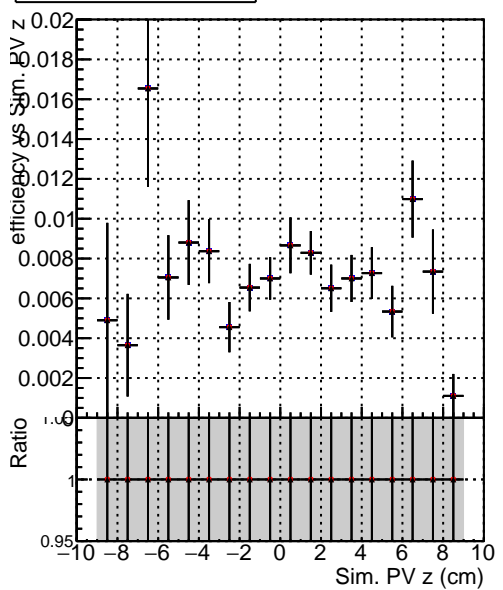

**Efficiency vs vertpos****fake+duplicates vs vert r****Efficiency vs vert z****fake+duplicates vs. z****Efficiency vs. sim PV z****fake+duplicates vs Sim. PV z**

—•— DQM\_ttbarPU\_mkFit\_5iter  
—•— DQM\_ttbarPU\_mkFit\_5iter\_updatedPR111\_update  
—•— DQM\_ttbarPU\_mkFit\_5iter\_updatedPR111\_update\_fixPropagation