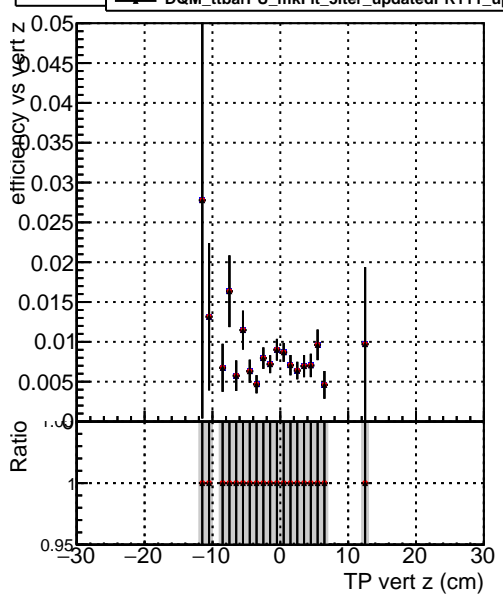

**Efficiency vs vertpos****fake+duplicates vs vert r****Efficiency vs vert z****fake+duplicates vs. z****Efficiency vs. sim PV z****fake+duplicates vs Sim. PV z**

—•— DQM\_ttbarPU\_mkFit\_5iter  
—•— DQM\_ttbarPU\_mkFit\_5iter\_updatedPR111\_update  
—•— DQM\_ttbarPU\_mkFit\_5iter\_updatedPR111\_update\_fixPropagation