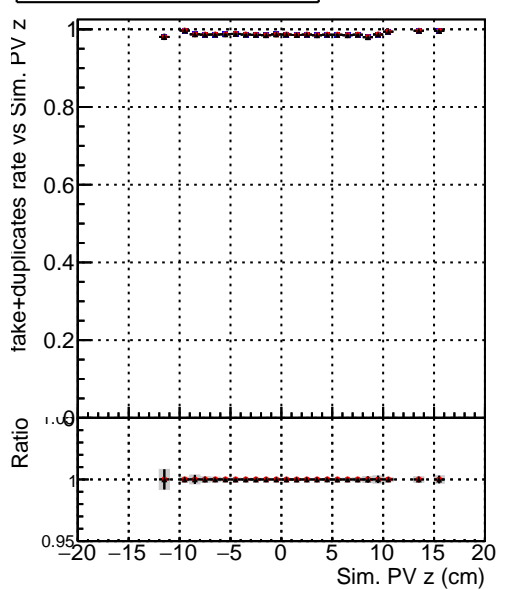

**Efficiency vs vertpos****fake+duplicates vs vert r****Efficiency vs vert z****fake+duplicates vs. z****Efficiency vs. sim PV z****fake+duplicates vs Sim. PV z**

—•— DQM\_ttbarPU\_mkFit\_5iter  
—•— DQM\_ttbarPU\_mkFit\_5iter\_updatedPR111\_update  
—•— DQM\_ttbarPU\_mkFit\_5iter\_updatedPR111\_update\_fixPropagation