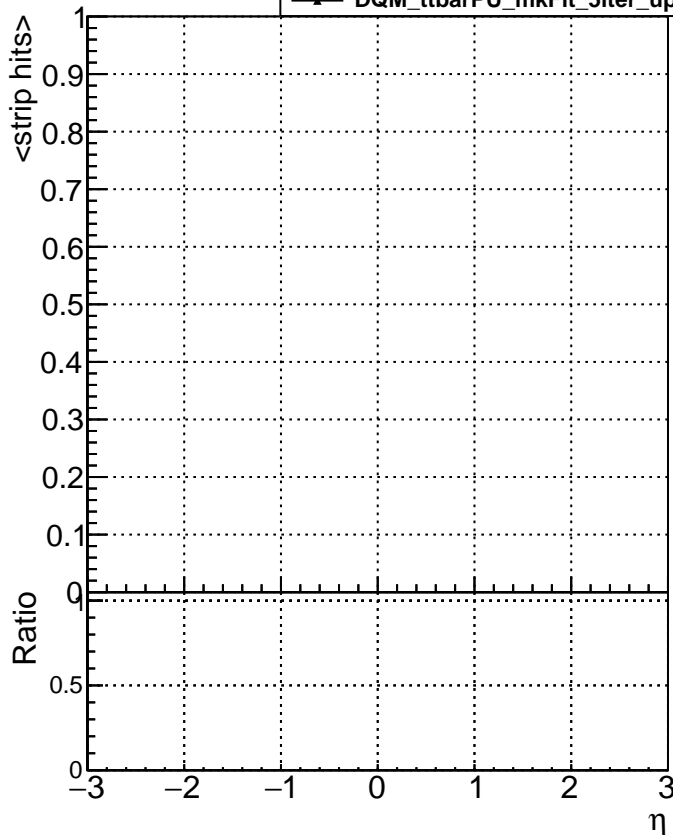

mean # PXL hits vs eta

mean # PXL Layers with measurement vs eta

mean # STRIP hits vs eta

- DQM\_ttbarPU\_mkFit\_5iter
- DQM\_ttbarPU\_mkFit\_5iter\_updatedPR111\_update
- ▲ DQM\_ttbarPU\_mkFit\_5iter\_updatedPR111\_update\_fixPropagation