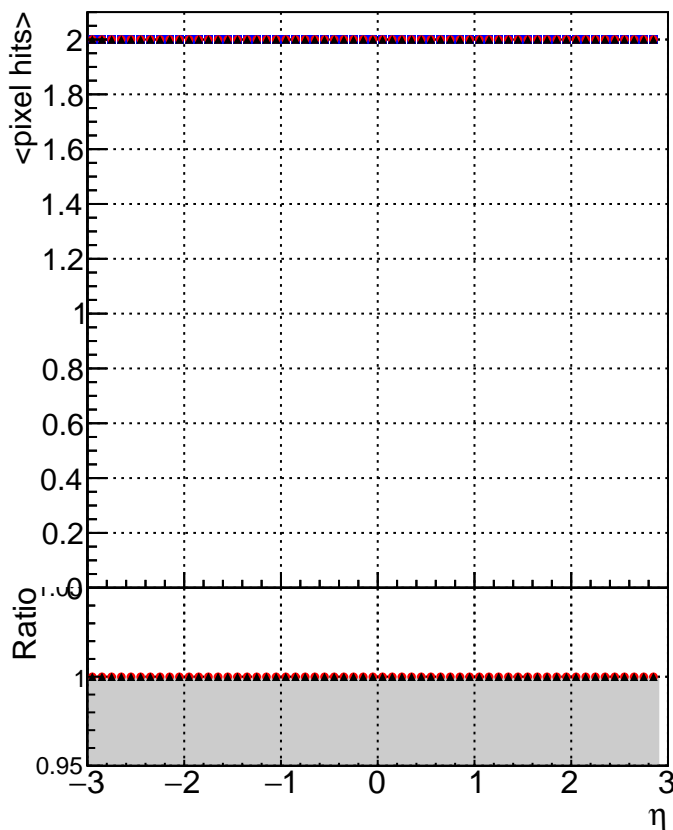

mean # PXL hits vs eta

mean # PXL Layers with measurement vs eta

mean # STRIP hits vs eta

- DQM\_ttbarPU\_mkFit\_5iter
- DQM\_ttbarPU\_mkFit\_5iter\_updatedPR111\_update
- ▲ DQM\_ttbarPU\_mkFit\_5iter\_updatedPR111\_update\_fixPropagation