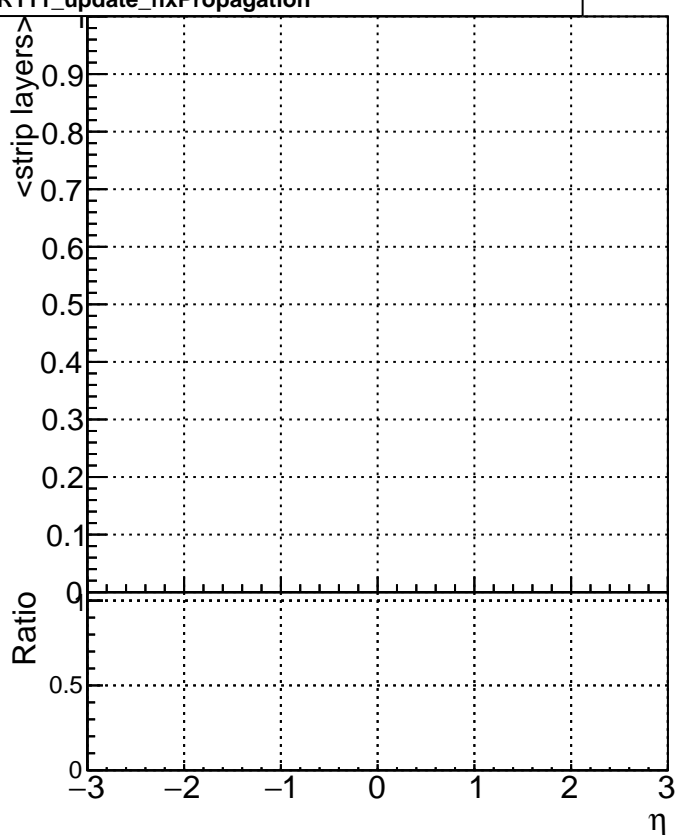

mean # PXL hits vs eta

mean # PXL Layers with measurement vs eta

mean # STRIP hits vs eta

- DQM\_ttbarPU\_mkFit\_5iter
- DQM\_ttbarPU\_mkFit\_5iter\_updatedPR111\_update
- ▲ DQM\_ttbarPU\_mkFit\_5iter\_updatedPR111\_update\_fixPropagation