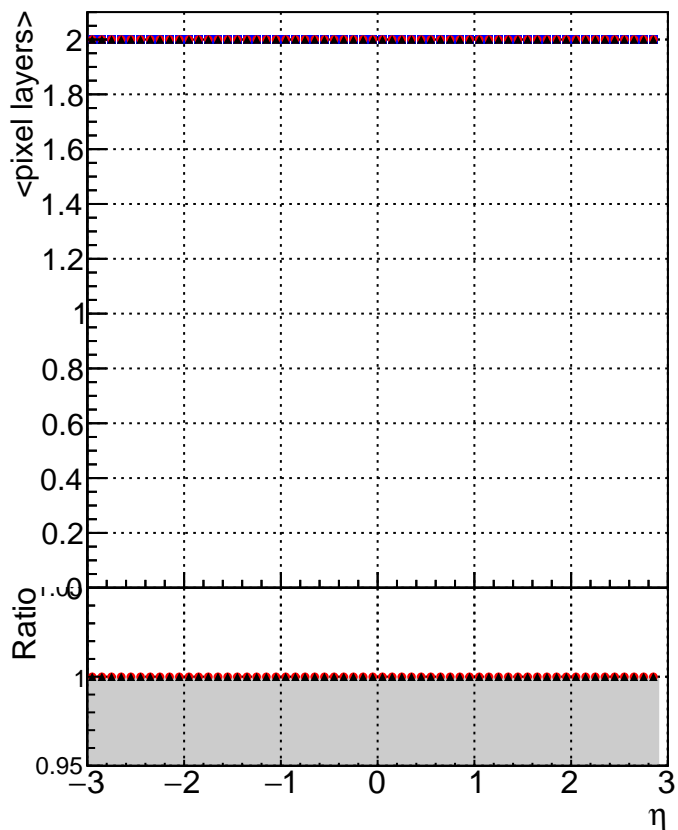

mean # PXL hits vs eta

mean # PXL Layers with measurement vs eta

mean # STRIP hits vs eta

- DQM\_ttbarPU\_mkFit\_5iter
- DQM\_ttbarPU\_mkFit\_5iter\_updatedPR111\_update
- ▲ DQM\_ttbarPU\_mkFit\_5iter\_updatedPR111\_update\_fixPropagation