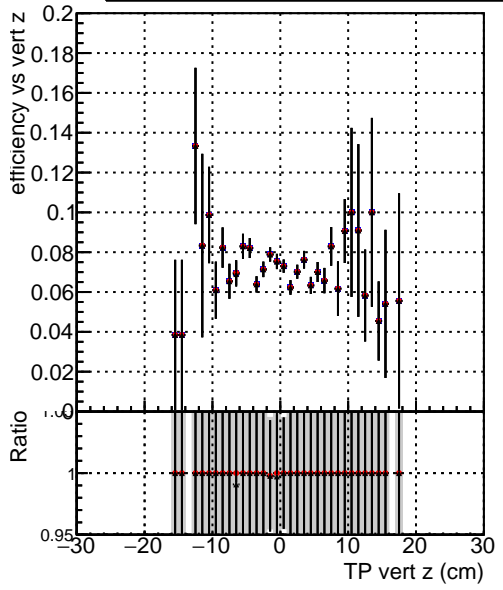

Efficiency vs vertpos**fake+duplicates vs vert r****Efficiency**

- DQM_ttbarPU_mkFit_5iter
- DQM_ttbarPU_mkFit_5iter_updatedPR111_update
- DQM_ttbarPU_mkFit_5iter_updatedPR111_update_fixPropagation

**Efficiency vs. sim PV z****fake+duplicates vs Sim. PV z**