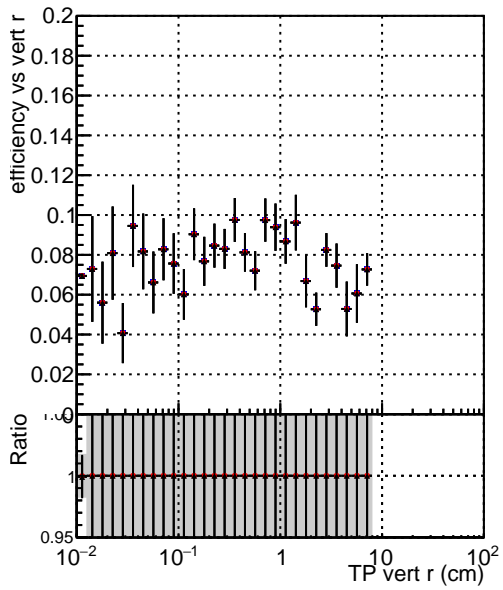

Efficiency vs vertpos**fake+duplicates vs vert r****Efficiency**

- DQM_ttbarPU_mkFit_5iter
- DQM_ttbarPU_mkFit_5iter_updatedPR111_update
- DQM_ttbarPU_mkFit_5iter_updatedPR111_update_fixPropagation

**Efficiency vs. sim PV z****fake+duplicates vs Sim. PV z**