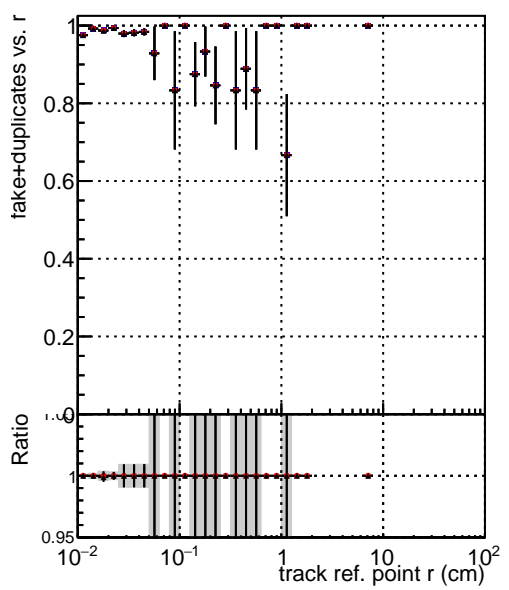

Efficiency vs vertpos**fake+duplicates vs vert r****Efficiency**

- DQM_ttbarPU_mkFit_5iter
- DQM_ttbarPU_mkFit_5iter_updatedPR111_update
- DQM_ttbarPU_mkFit_5iter_updatedPR111_update_fixPropagation

**Efficiency vs. sim PV z****fake+duplicates vs Sim. PV z**