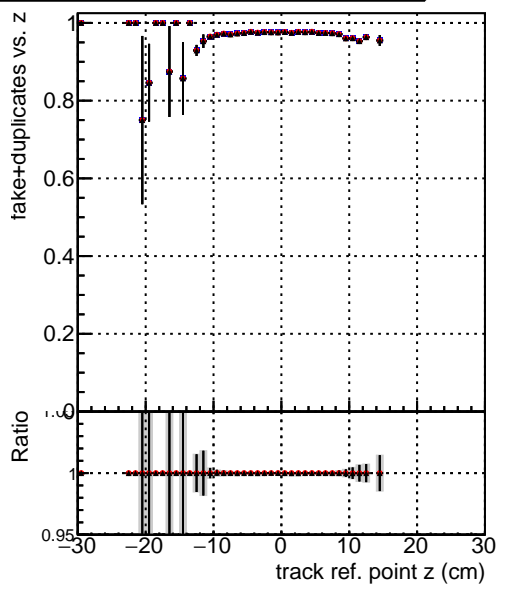

Efficiency vs vertpos**fake+duplicates vs vert r****Efficiency**

- DQM_ttbarPU_mkFit_5iter
- DQM_ttbarPU_mkFit_5iter_updatedPR111_update
- DQM_ttbarPU_mkFit_5iter_updatedPR111_update_fixPropagation

**Efficiency vs. sim PV z****fake+duplicates vs Sim. PV z**