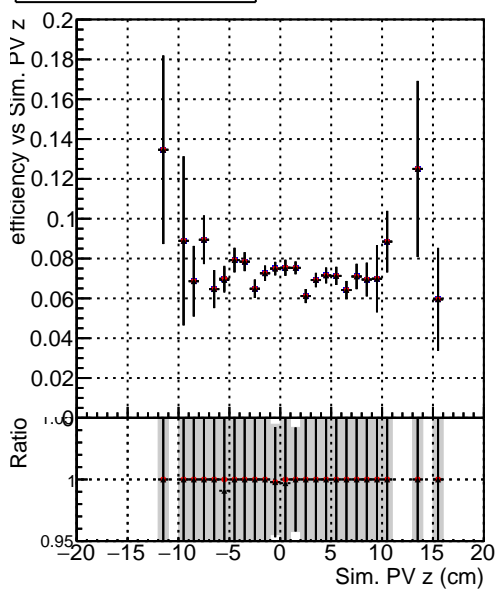

Efficiency vs vertpos**fake+duplicates vs vert r****Efficiency**

- DQM_ttbarPU_mkFit_5iter
- DQM_ttbarPU_mkFit_5iter_updatedPR111_update
- DQM_ttbarPU_mkFit_5iter_updatedPR111_update_fixPropagation

**Efficiency vs. sim PV z****fake+duplicates vs Sim. PV z**