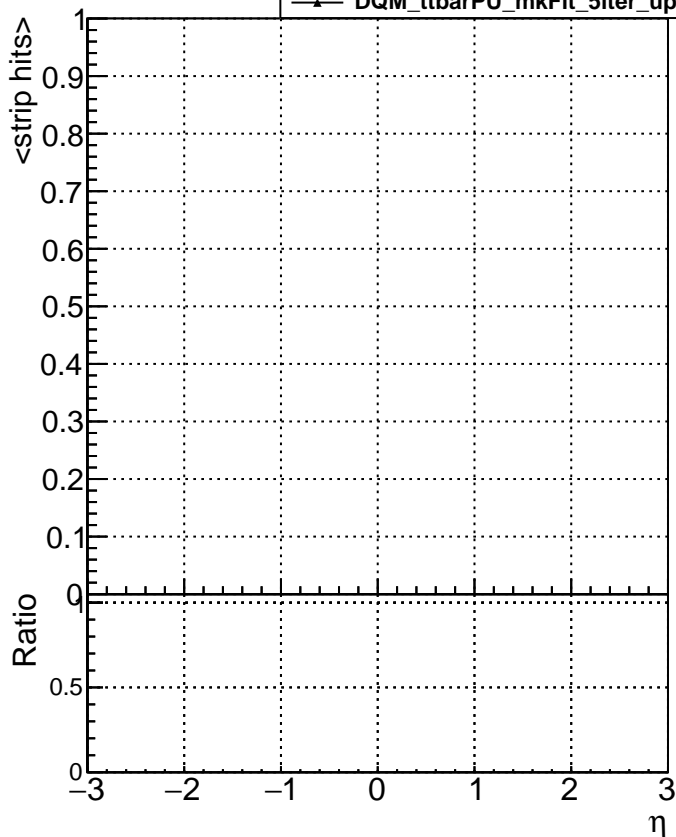

mean # PXL hits vs eta

mean # PXL Layers with measurement vs eta

mean # STRIP hits vs eta

- DQM\_ttbarPU\_mkFit\_5iter
- DQM\_ttbarPU\_mkFit\_5iter\_updatedPR111\_update
- ▲ DQM\_ttbarPU\_mkFit\_5iter\_updatedPR111\_update\_fixPropagation