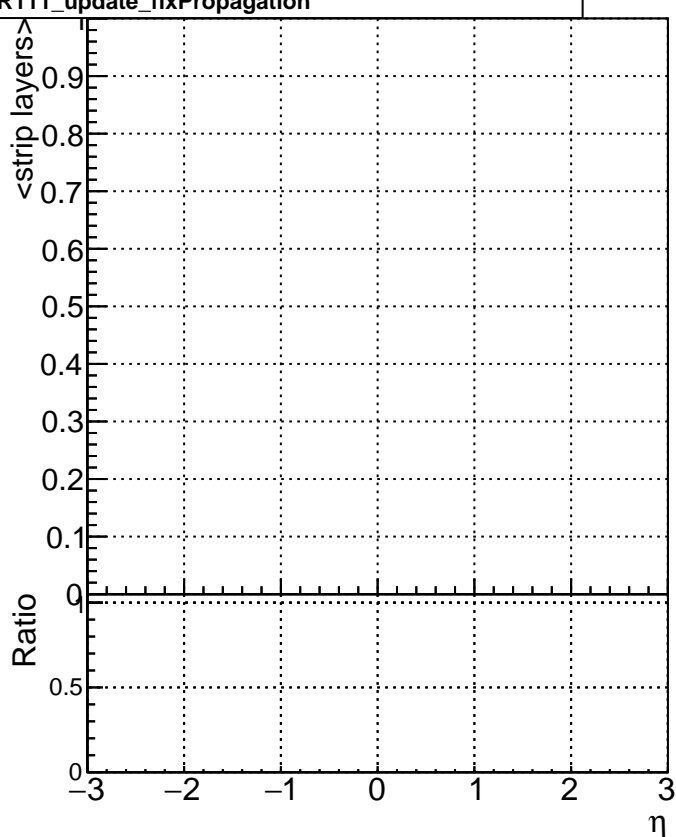

mean # PXL hits vs eta

mean # PXL Layers with measurement vs eta

mean # STRIP hits vs eta

- DQM\_ttbarPU\_mkFit\_5iter
- DQM\_ttbarPU\_mkFit\_5iter\_updatedPR111\_update
- ▲ DQM\_ttbarPU\_mkFit\_5iter\_updatedPR111\_update\_fixPropagation