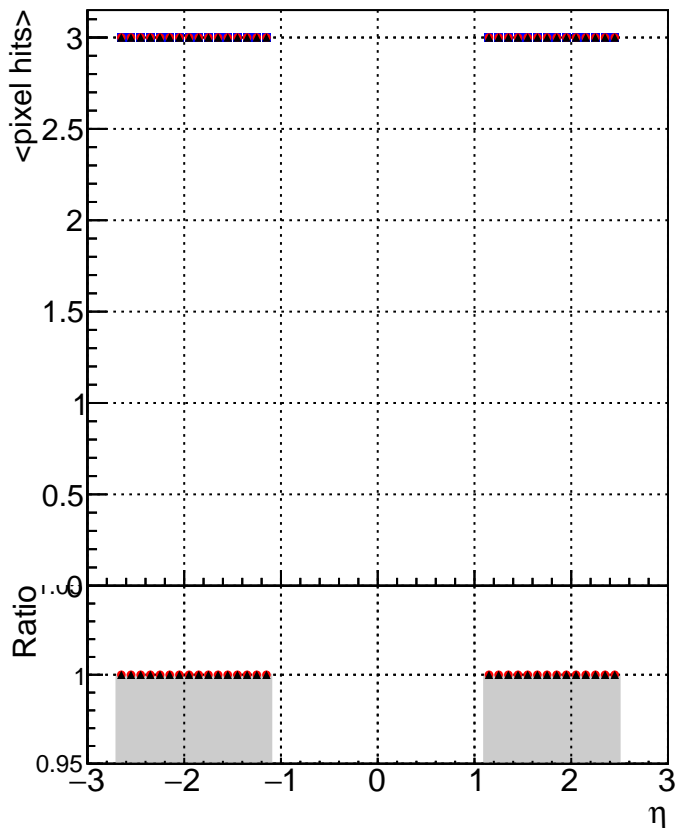

mean # PXL hits vs eta

mean # PXL Layers with measurement vs eta

mean # STRIP hits vs eta

- DQM\_ttbarPU\_mkFit\_5iter
- DQM\_ttbarPU\_mkFit\_5iter\_updatedPR111\_update
- ▲ DQM\_ttbarPU\_mkFit\_5iter\_updatedPR111\_update\_fixPropagation