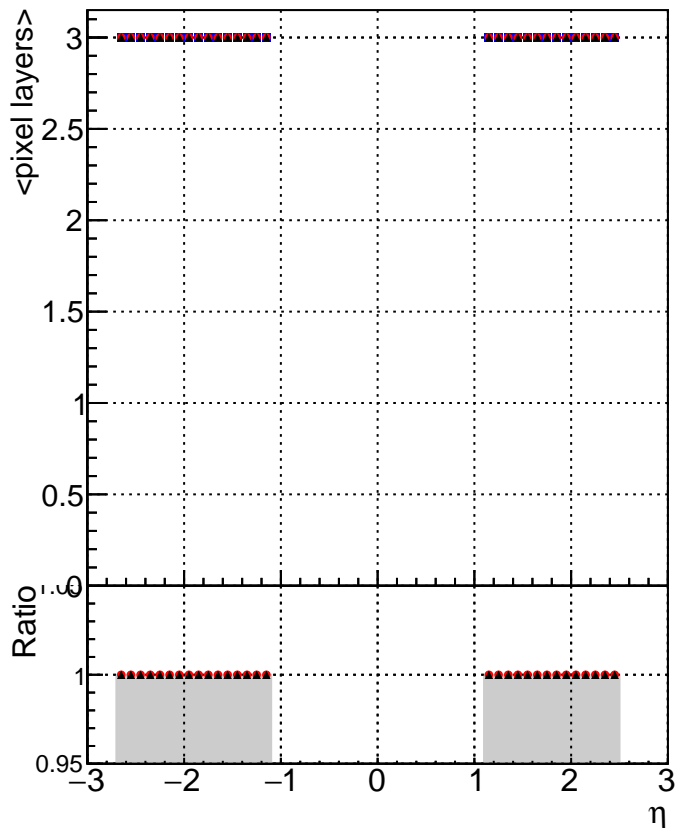

mean # PXL hits vs eta

mean # PXL Layers with measurement vs eta

mean # STRIP hits vs eta

- DQM\_ttbarPU\_mkFit\_5iter
- DQM\_ttbarPU\_mkFit\_5iter\_updatedPR111\_update
- ▲ DQM\_ttbarPU\_mkFit\_5iter\_updatedPR111\_update\_fixPropagation