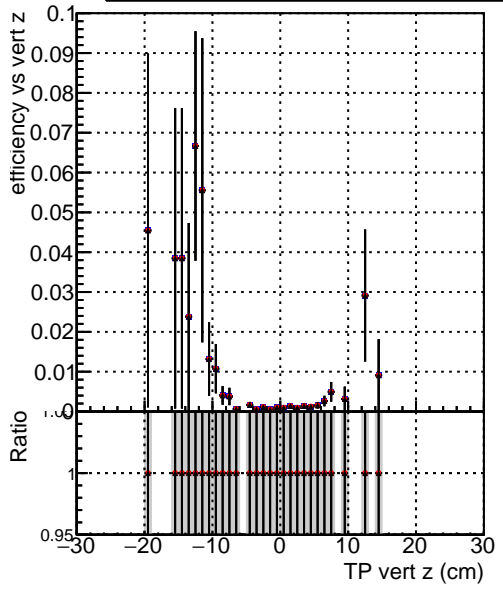

Efficiency vs vertpos**fake+duplicates vs vert r**

—●— DQM_ttbarPU_mkFit_5iter
—●— DQM_ttbarPU_mkFit_5iter_updatedPR111_update
—●— DQM_ttbarPU_mkFit_5iter_updatedPR111_update_fixPropagation

Efficiency**Efficiency vs. sim PV z****fake+duplicates vs Sim. PV z**