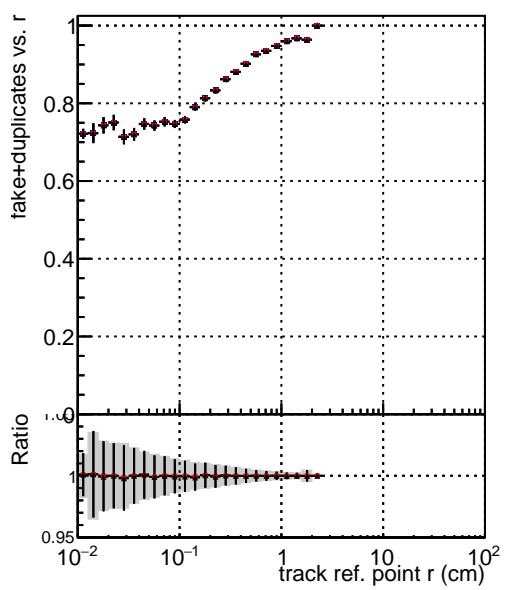

Efficiency vs vertpos**fake+duplicates vs vert r**

—●— DQM_ttbarPU_mkFit_5iter
—●— DQM_ttbarPU_mkFit_5iter_updatedPR111_update
—●— DQM_ttbarPU_mkFit_5iter_updatedPR111_update_fixPropagation

Efficiency**Efficiency vs. sim PV z****fake+duplicates vs Sim. PV z**