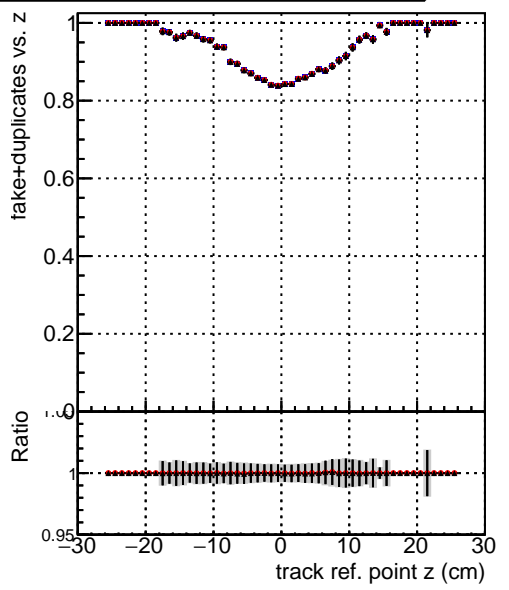

Efficiency vs vertpos**fake+duplicates vs vert r**

—●— DQM_ttbarPU_mkFit_5iter
—●— DQM_ttbarPU_mkFit_5iter_updatedPR111_update
—●— DQM_ttbarPU_mkFit_5iter_updatedPR111_update_fixPropagation

Efficiency**Efficiency vs. sim PV z****fake+duplicates vs Sim. PV z**