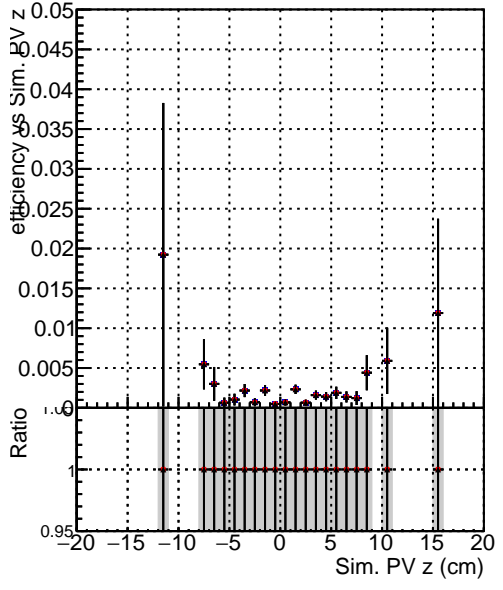

Efficiency vs vertpos**fake+duplicates vs vert r**

—●— DQM_ttbarPU_mkFit_5iter
—●— DQM_ttbarPU_mkFit_5iter_updatedPR111_update
—●— DQM_ttbarPU_mkFit_5iter_updatedPR111_update_fixPropagation

Efficiency**Efficiency vs. sim PV z****fake+duplicates vs Sim. PV z**