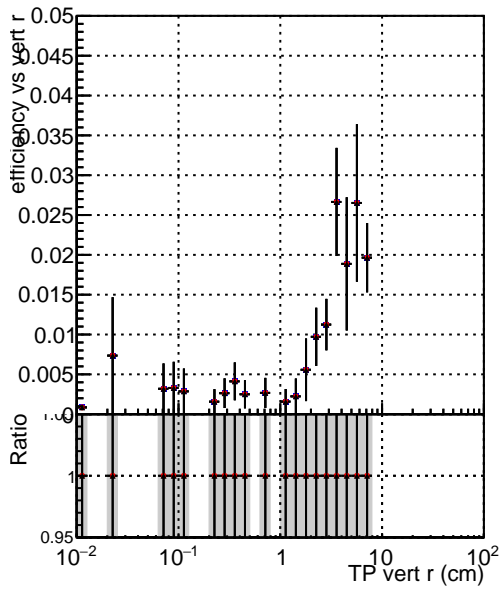

Efficiency vs vertpos**fake+duplicates vs vert r**

—●— DQM_ttbarPU_mkFit_5iter
—●— DQM_ttbarPU_mkFit_5iter_updatedPR111_update
—●— DQM_ttbarPU_mkFit_5iter_updatedPR111_update_fixPropagation

Efficiency**Efficiency vs. sim PV z****fake+duplicates vs Sim. PV z**