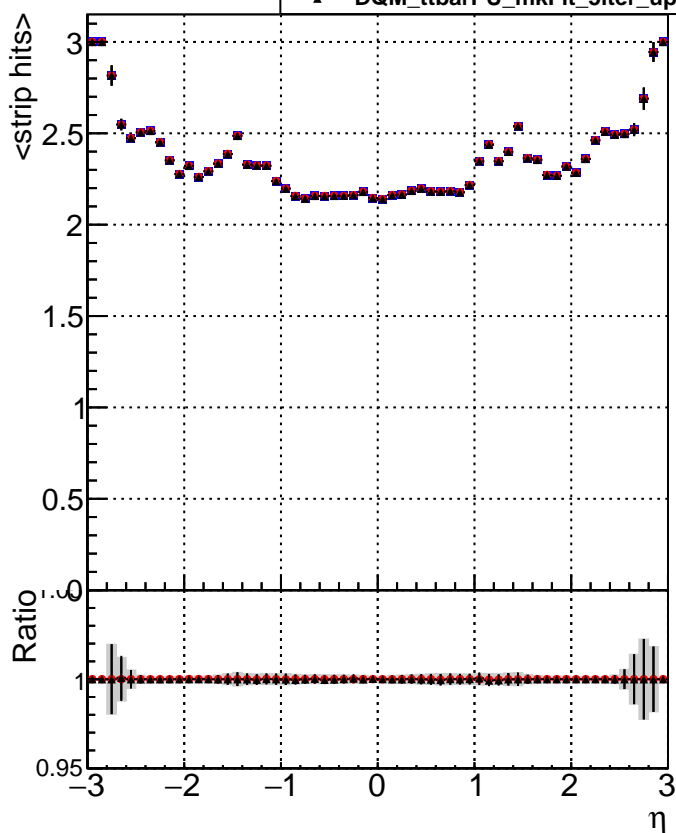

mean # PXL hits vs eta

mean # PXL Layers with measurement vs eta

mean # STRIP hits vs eta

- DQM_ttbarPU_mkFit_5iter
- DQM_ttbarPU_mkFit_5iter_updatedPR111_update
- ▲ DQM_ttbarPU_mkFit_5iter_updatedPR111_update_fixPropagation