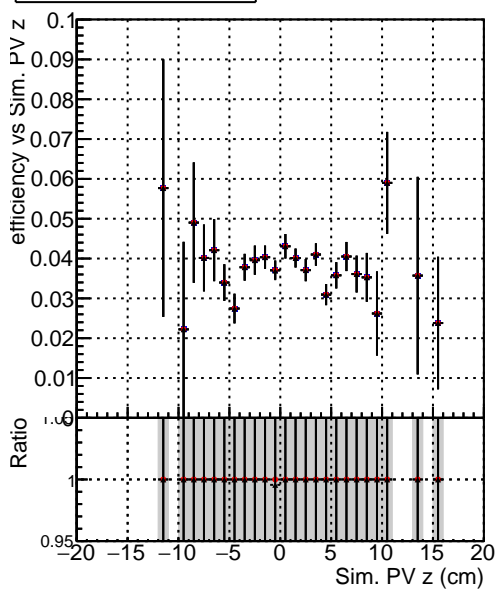

Efficiency vs vertos**fake+duplicates vs vert r****Efficiency**

- DQM_ttbarPU_mkFit_5iter
- DQM_ttbarPU_mkFit_5iter_updatedPR111_update
- DQM_ttbarPU_mkFit_5iter_updatedPR111_update_fixPropagation

**Efficiency vs. sim PV z****fake+duplicates vs Sim. PV z**