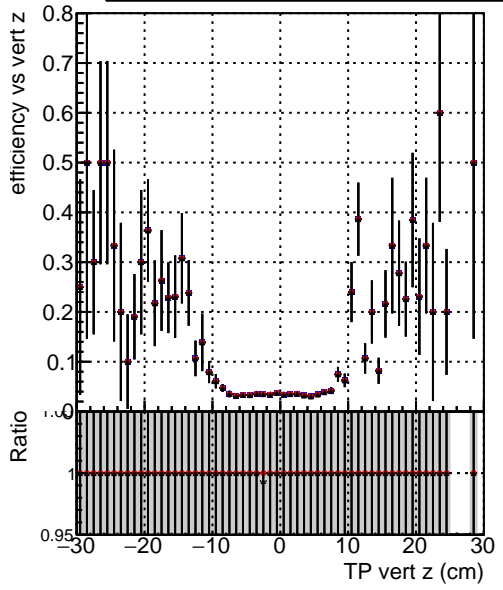

Efficiency vs vertos**fake+duplicates vs vert r****Efficiency**

- DQM_ttbarPU_mkFit_5iter
- DQM_ttbarPU_mkFit_5iter_updatedPR111_update
- DQM_ttbarPU_mkFit_5iter_updatedPR111_update_fixPropagation

**Efficiency vs. sim PV z****fake+duplicates vs Sim. PV z**