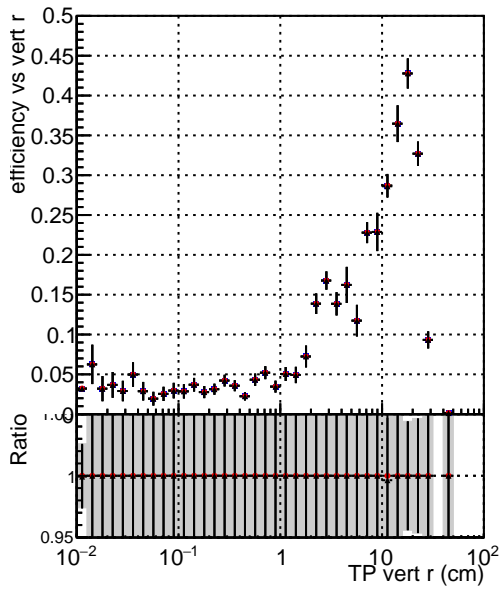

Efficiency vs vertos**fake+duplicates vs vert r****Efficiency**

- DQM_ttbarPU_mkFit_5iter
- DQM_ttbarPU_mkFit_5iter_updatedPR111_update
- DQM_ttbarPU_mkFit_5iter_updatedPR111_update_fixPropagation

**Efficiency vs. sim PV z****fake+duplicates vs Sim. PV z**