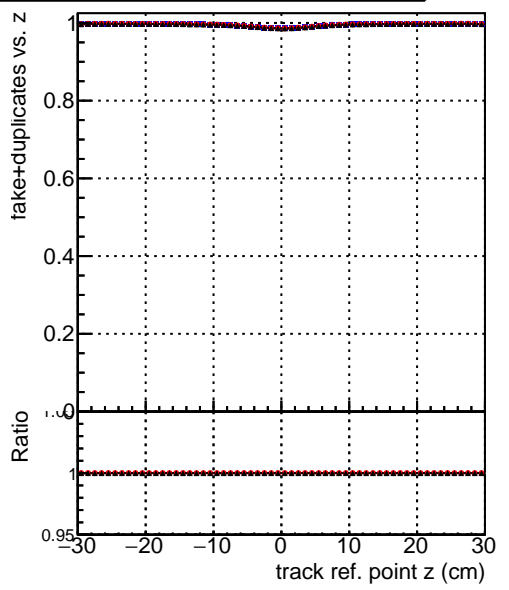

Efficiency vs vertos**fake+duplicates vs vert r****Efficiency**

- DQM_ttbarPU_mkFit_5iter
- DQM_ttbarPU_mkFit_5iter_updatedPR111_update
- DQM_ttbarPU_mkFit_5iter_updatedPR111_update_fixPropagation

**Efficiency vs. sim PV z****fake+duplicates vs Sim. PV z**