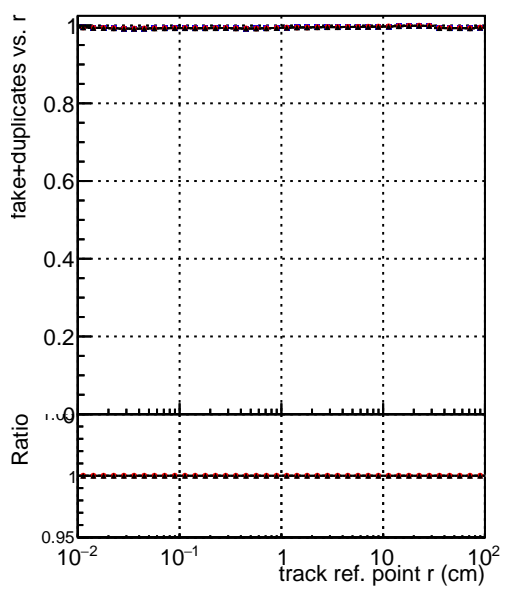

Efficiency vs vertos**fake+duplicates vs vert r****Efficiency**

- DQM_ttbarPU_mkFit_5iter
- DQM_ttbarPU_mkFit_5iter_updatedPR111_update
- DQM_ttbarPU_mkFit_5iter_updatedPR111_update_fixPropagation

**Efficiency vs. sim PV z****fake+duplicates vs Sim. PV z**