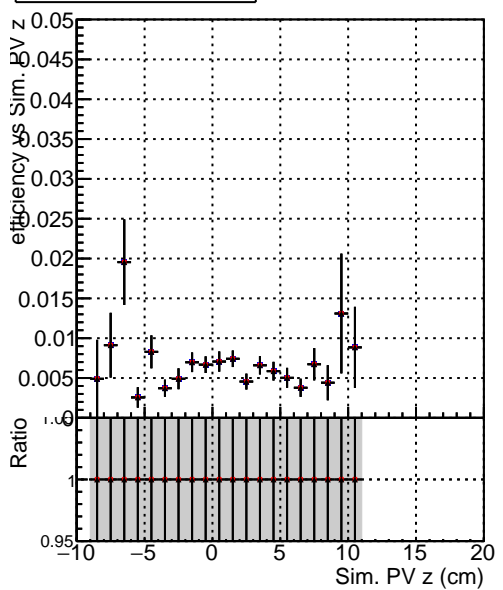

**Efficiency vs vertpos****fake+duplicates vs vert r****Efficiency**

- DQM\_ttbarPU\_mkFit\_5iter
- DQM\_ttbarPU\_mkFit\_5iter\_updatedPR111\_update
- DQM\_ttbarPU\_mkFit\_5iter\_updatedPR111\_update\_fixPropagation

**Efficiency vs. sim PV z****fake+duplicates vs Sim. PV z**