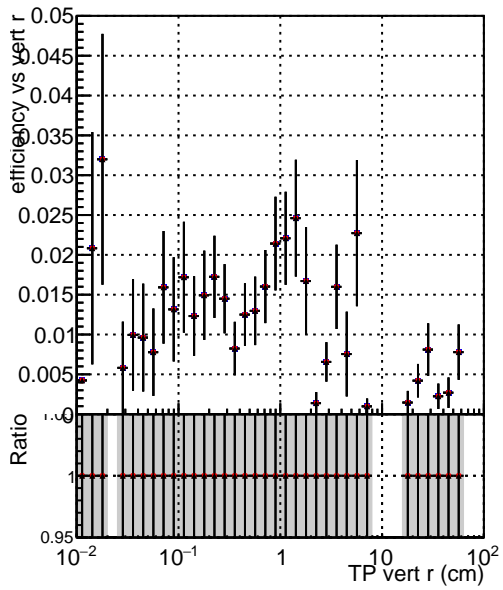

**Efficiency vs vertpos****fake+duplicates vs vert r****Efficiency**

- DQM\_ttbarPU\_mkFit\_5iter
- DQM\_ttbarPU\_mkFit\_5iter\_updatedPR111\_update
- DQM\_ttbarPU\_mkFit\_5iter\_updatedPR111\_update\_fixPropagation

**Efficiency vs. sim PV z****fake+duplicates vs Sim. PV z**