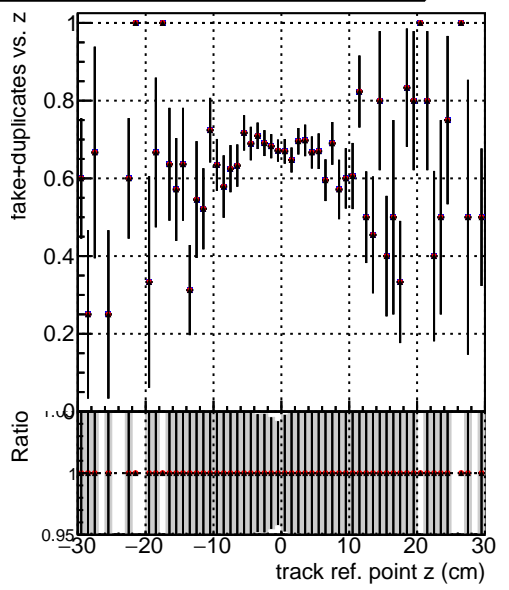

**Efficiency vs vertpos****fake+duplicates vs vert r****Efficiency**

- DQM\_ttbarPU\_mkFit\_5iter
- DQM\_ttbarPU\_mkFit\_5iter\_updatedPR111\_update
- DQM\_ttbarPU\_mkFit\_5iter\_updatedPR111\_update\_fixPropagation

**Efficiency vs. sim PV z****fake+duplicates vs Sim. PV z**