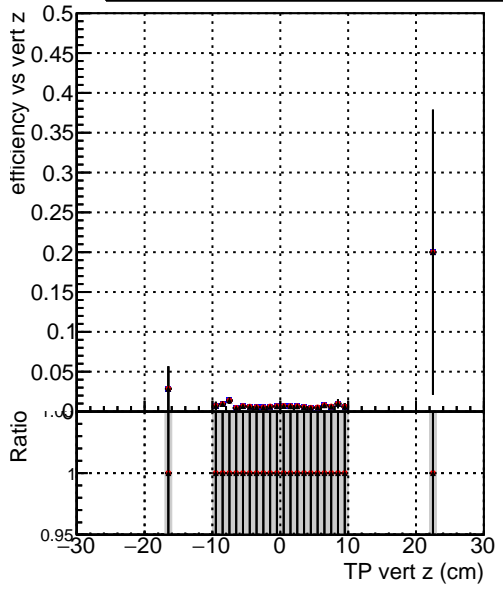

**Efficiency vs vertpos****fake+duplicates vs vert r****Efficiency**

- DQM\_ttbarPU\_mkFit\_5iter
- DQM\_ttbarPU\_mkFit\_5iter\_updatedPR111\_update
- DQM\_ttbarPU\_mkFit\_5iter\_updatedPR111\_update\_fixPropagation

**Efficiency vs. sim PV z****fake+duplicates vs Sim. PV z**