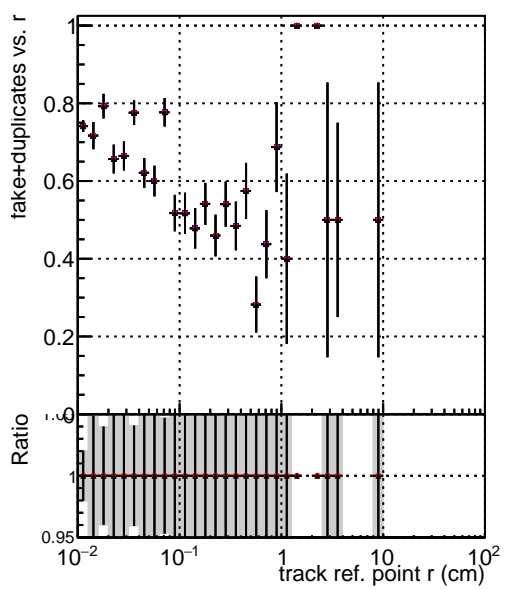

**Efficiency vs vertpos****fake+duplicates vs vert r****Efficiency**

- DQM\_ttbarPU\_mkFit\_5iter
- DQM\_ttbarPU\_mkFit\_5iter\_updatedPR111\_update
- DQM\_ttbarPU\_mkFit\_5iter\_updatedPR111\_update\_fixPropagation

**Efficiency vs. sim PV z****fake+duplicates vs Sim. PV z**