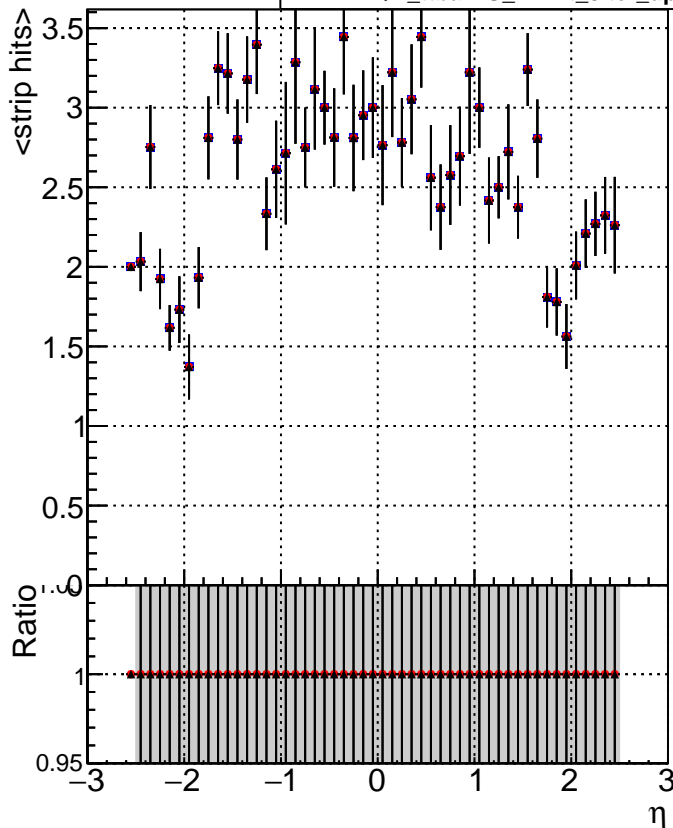

mean # PXL hits vs eta

mean # PXL Layers with measurement vs eta

mean # STRIP hits vs eta

- DQM_ttbarPU_mkFit_5iter
- DQM_ttbarPU_mkFit_5iter_updatedPR111_update
- ▲ DQM_ttbarPU_mkFit_5iter_updatedPR111_update_fixPropagation