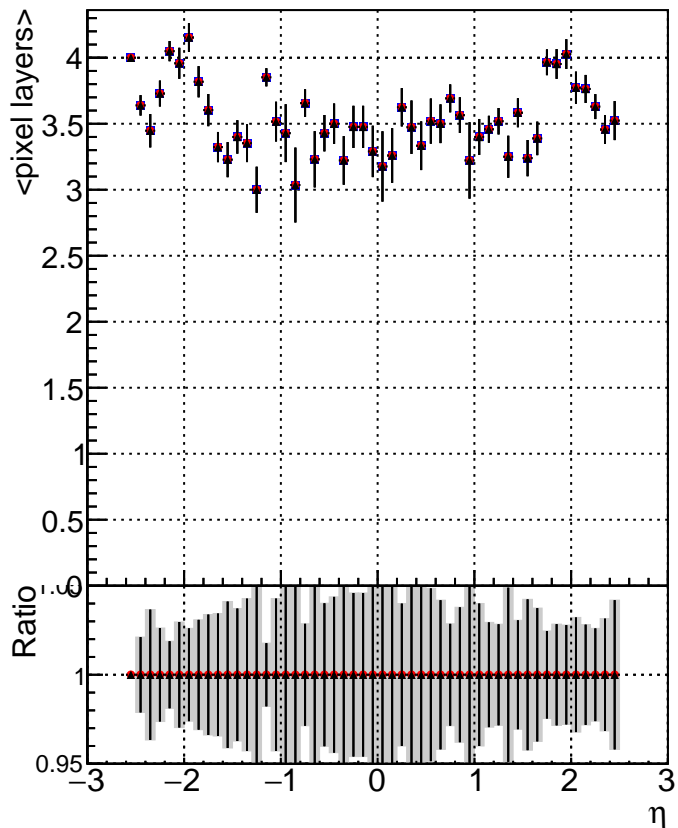

mean # PXL hits vs eta

mean # PXL Layers with measurement vs eta

mean # STRIP hits vs eta

- DQM_ttbarPU_mkFit_5iter
- DQM_ttbarPU_mkFit_5iter_updatedPR111_update
- ▲ DQM_ttbarPU_mkFit_5iter_updatedPR111_update_fixPropagation