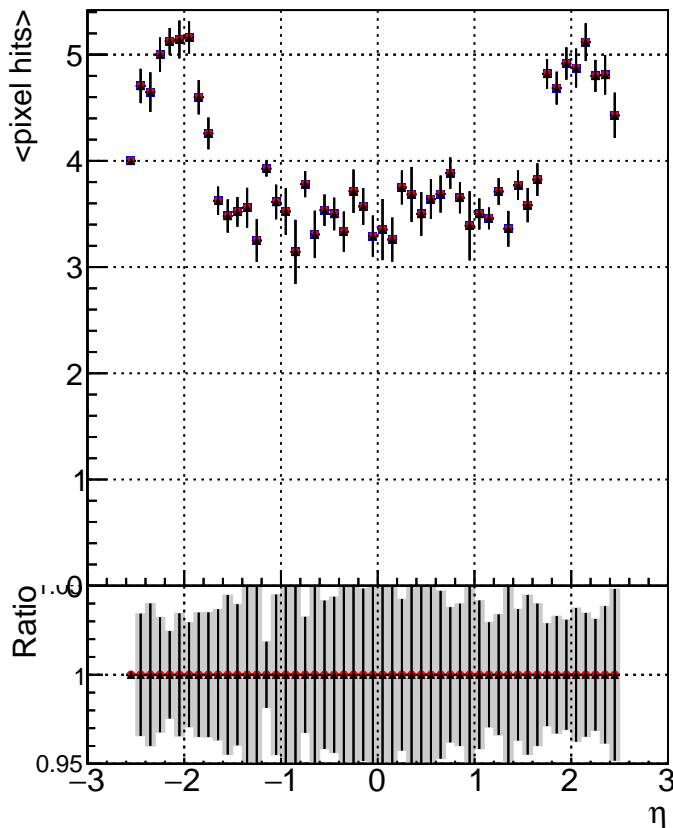

mean # PXL hits vs eta

mean # PXL Layers with measurement vs eta

mean # STRIP hits vs eta

- DQM_ttbarPU_mkFit_5iter
- DQM_ttbarPU_mkFit_5iter_updatedPR111_update
- ▲ DQM_ttbarPU_mkFit_5iter_updatedPR111_update_fixPropagation