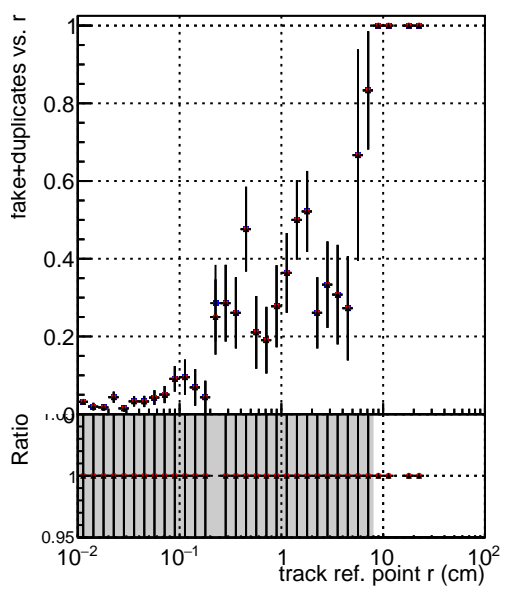

**Efficiency vs vertpos****fake+duplicates vs vert r****Efficiency**

- DQM\_ttbarPU\_mkFit\_5iter
- DQM\_ttbarPU\_mkFit\_5iter\_updatedPR111\_update
- DQM\_ttbarPU\_mkFit\_5iter\_updatedPR111\_update\_fixPropagation

**Efficiency vs. sim PV z****fake+duplicates vs Sim. PV z**