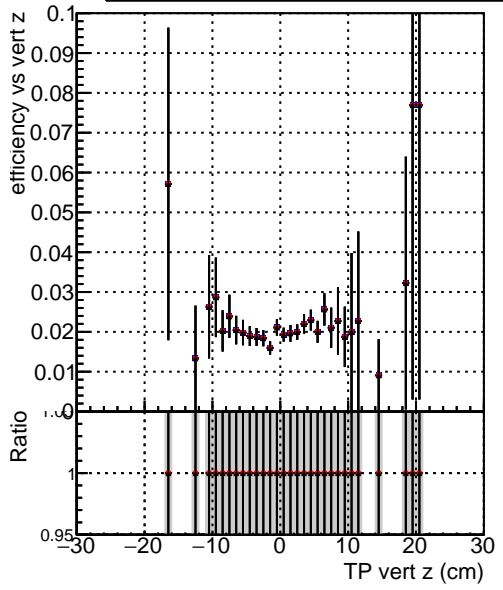

**Efficiency vs vertpos****fake+duplicates vs vert r****Efficiency**

- DQM\_ttbarPU\_mkFit\_5iter
- DQM\_ttbarPU\_mkFit\_5iter\_updatedPR111\_update
- DQM\_ttbarPU\_mkFit\_5iter\_updatedPR111\_update\_fixPropagation

**Efficiency vs. sim PV z****fake+duplicates vs Sim. PV z**