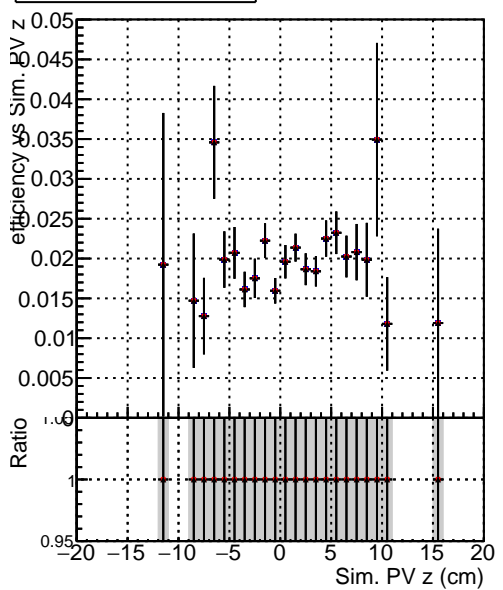

**Efficiency vs vertpos****fake+duplicates vs vert r****Efficiency**

- DQM\_ttbarPU\_mkFit\_5iter
- DQM\_ttbarPU\_mkFit\_5iter\_updatedPR111\_update
- DQM\_ttbarPU\_mkFit\_5iter\_updatedPR111\_update\_fixPropagation

**Efficiency vs. sim PV z****fake+duplicates vs Sim. PV z**