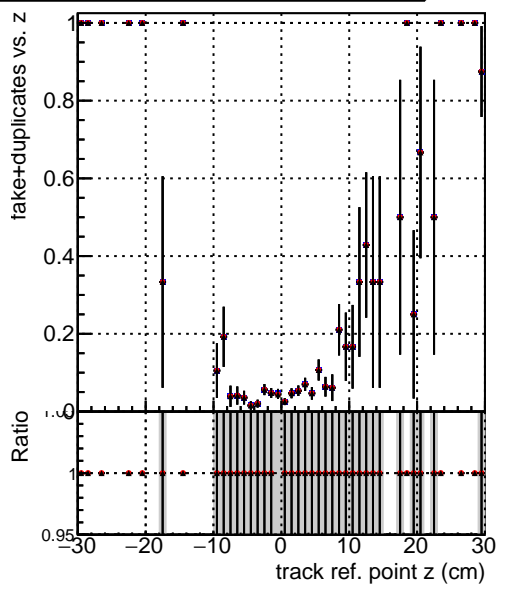

**Efficiency vs vertpos****fake+duplicates vs vert r****Efficiency**

- DQM\_ttbarPU\_mkFit\_5iter
- DQM\_ttbarPU\_mkFit\_5iter\_updatedPR111\_update
- DQM\_ttbarPU\_mkFit\_5iter\_updatedPR111\_update\_fixPropagation

**Efficiency vs. sim PV z****fake+duplicates vs Sim. PV z**