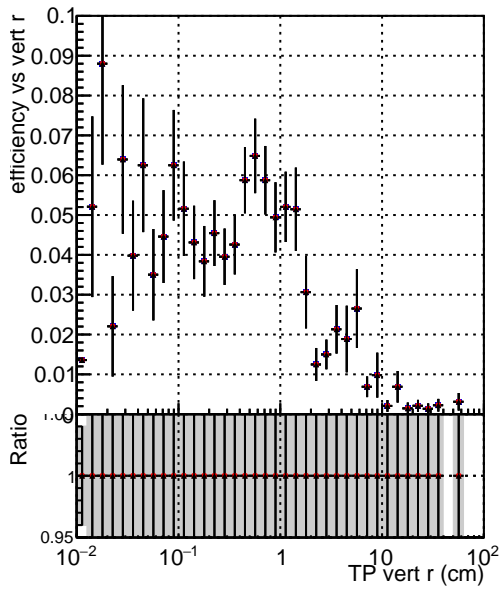

**Efficiency vs vertpos****fake+duplicates vs vert r****Efficiency**

- DQM\_ttbarPU\_mkFit\_5iter
- DQM\_ttbarPU\_mkFit\_5iter\_updatedPR111\_update
- DQM\_ttbarPU\_mkFit\_5iter\_updatedPR111\_update\_fixPropagation

**Efficiency vs. sim PV z****fake+duplicates vs Sim. PV z**